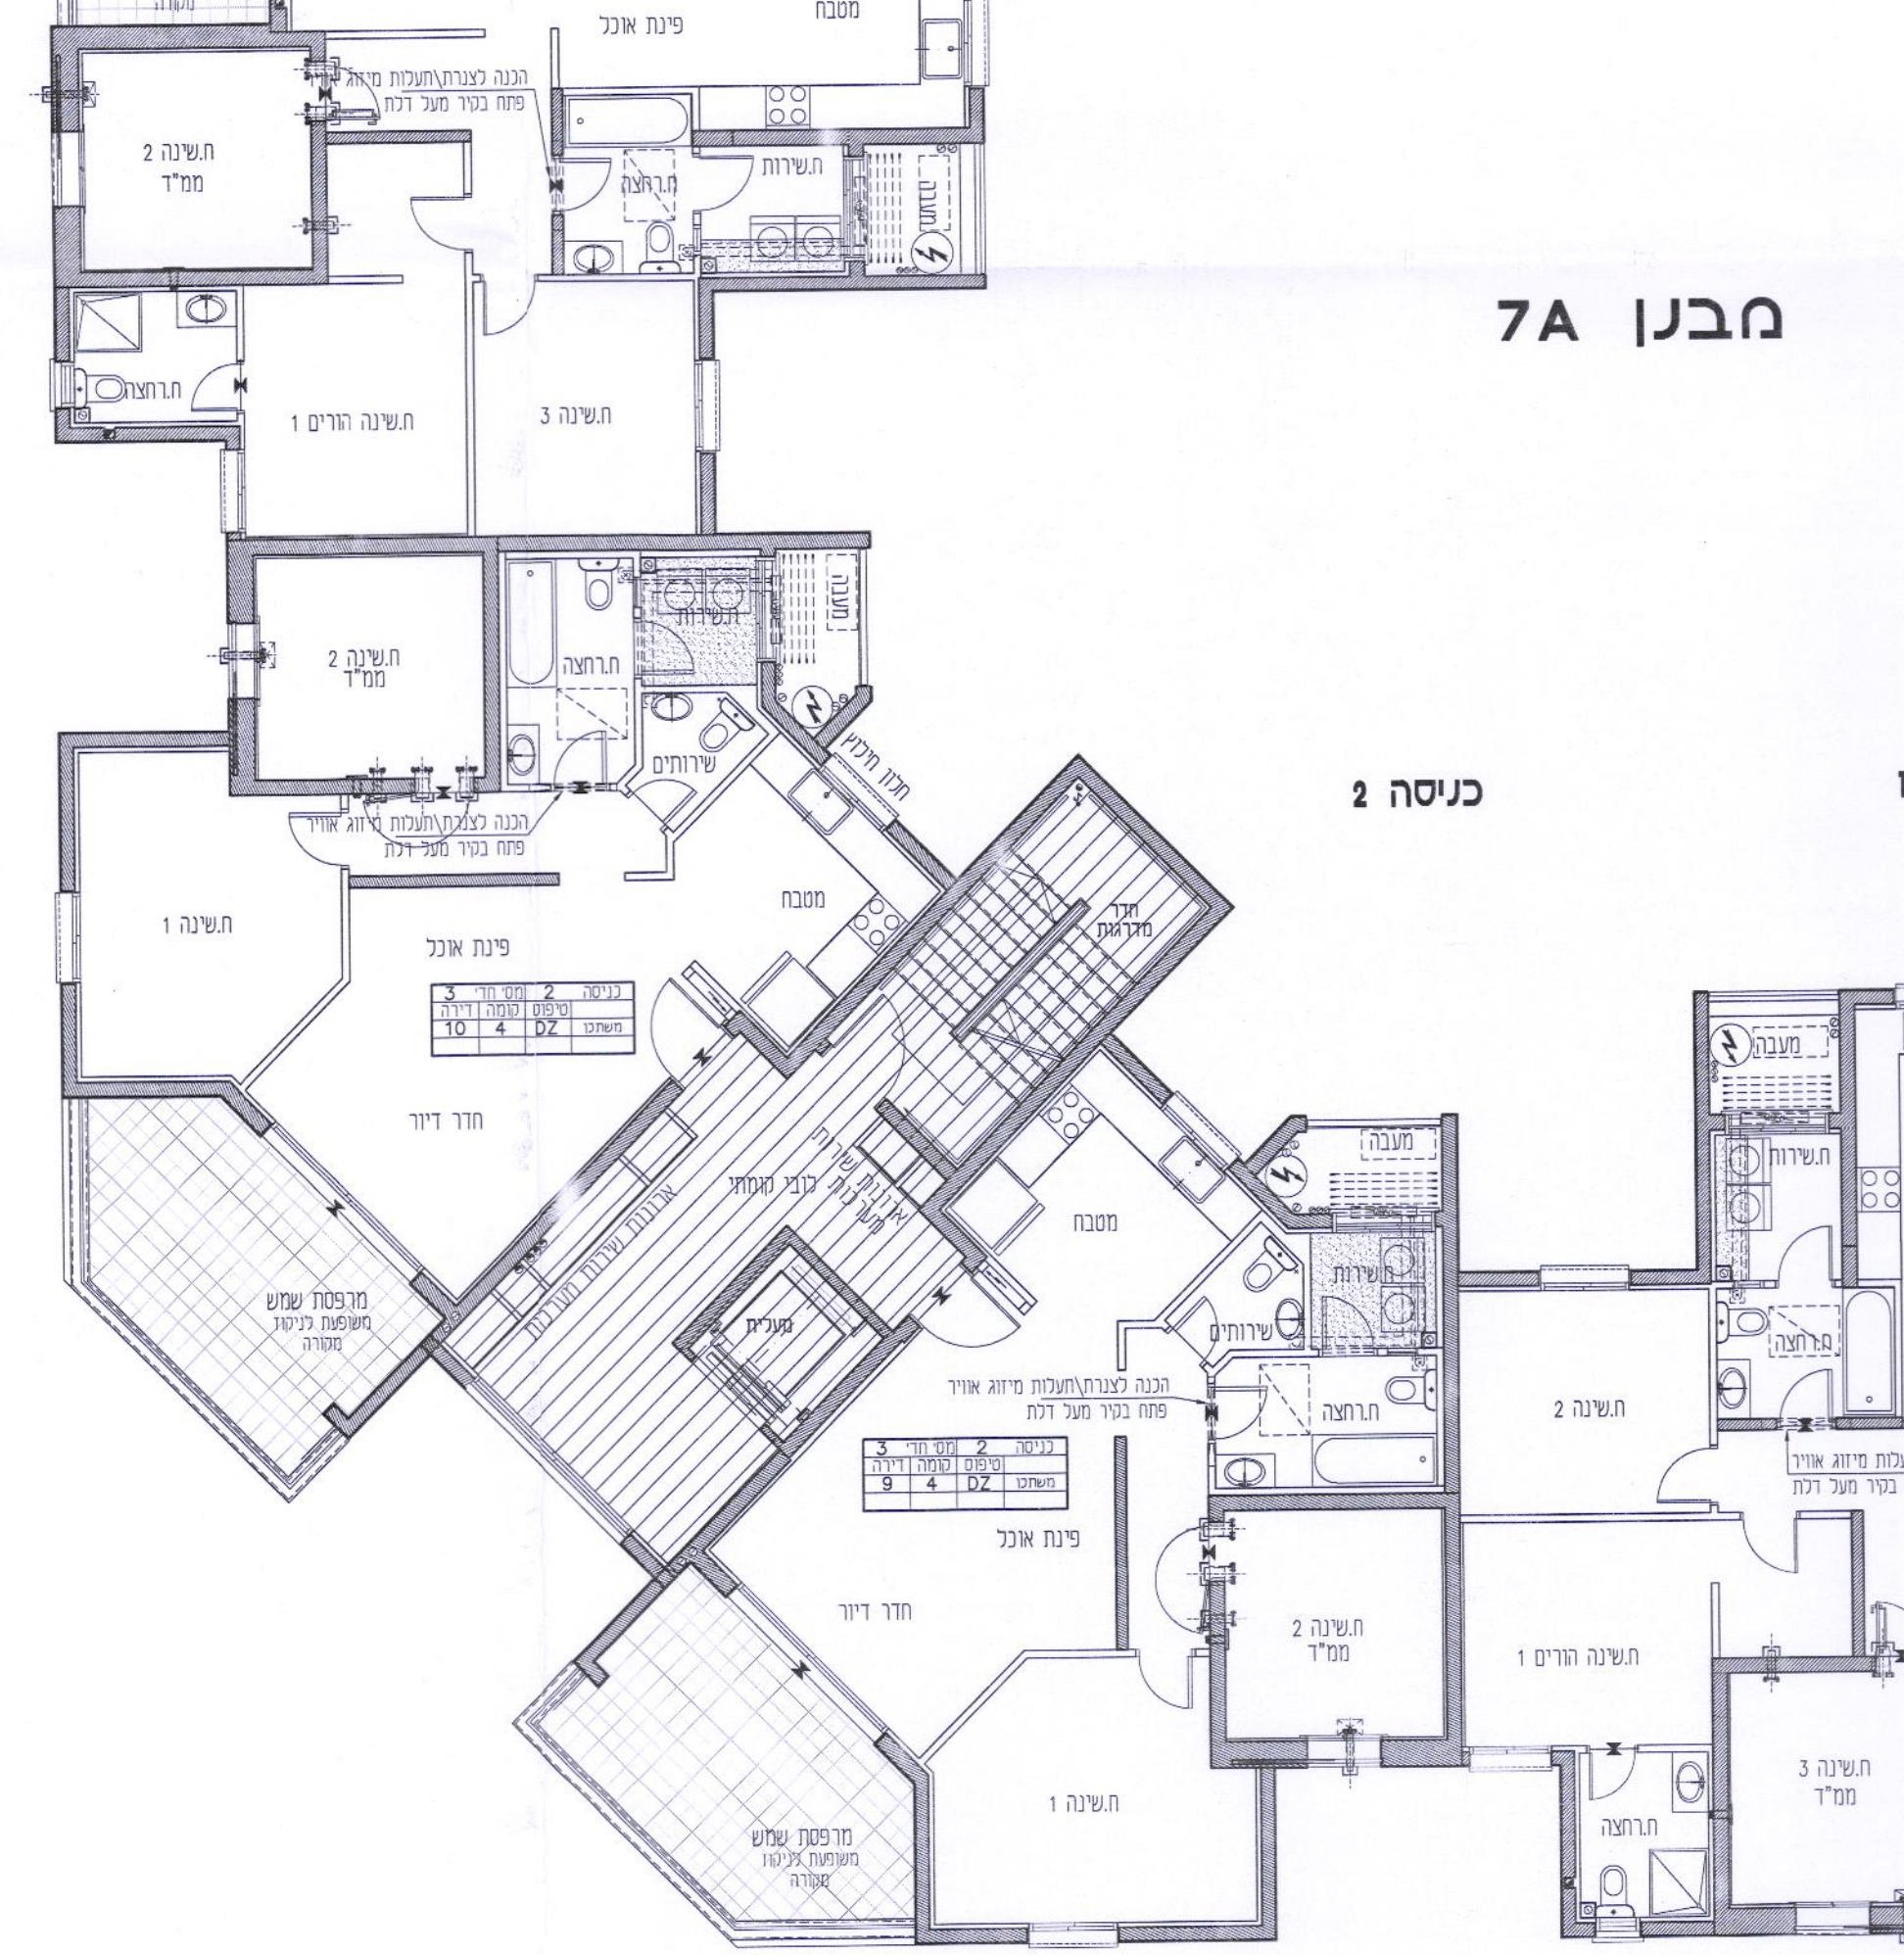

אביסרור
עיר היין אשקלון

מגרש:	7
בניין:	7A
קומה:	4
קנ"מ:	1:100

תוכנית מכר

מגרש 7
תרשים המגרש

* יתכנו שינויים והתאמות ככל שידרשו, עיי הרשויות המוסמכות, המתכננים ויועצים השונים.
* הכל בכפוף לנספח מכר מס' 1 הנחיות כלליות והערות לדירה, לבניין וכללי.
ראה הערות ומקרא לתכנית בדף נפרד.

הערות:

1. בחזיתות הבניין מתוכננות קורותי קירותי אלמנטים עמודים דקורטיביים בגימור היפוי, תכנון ומיקום בכפוף ועיף הנחיות היועצים והיתר הבניה.
2. סימון סינר גבס ואו הנמכת תקרה לצנרת איזורו - בכפוף להנחיות היועצים, ייתכנו שינויים בתוואי המוצג.

מבנו 7A

כניסה 2

כניסה 1