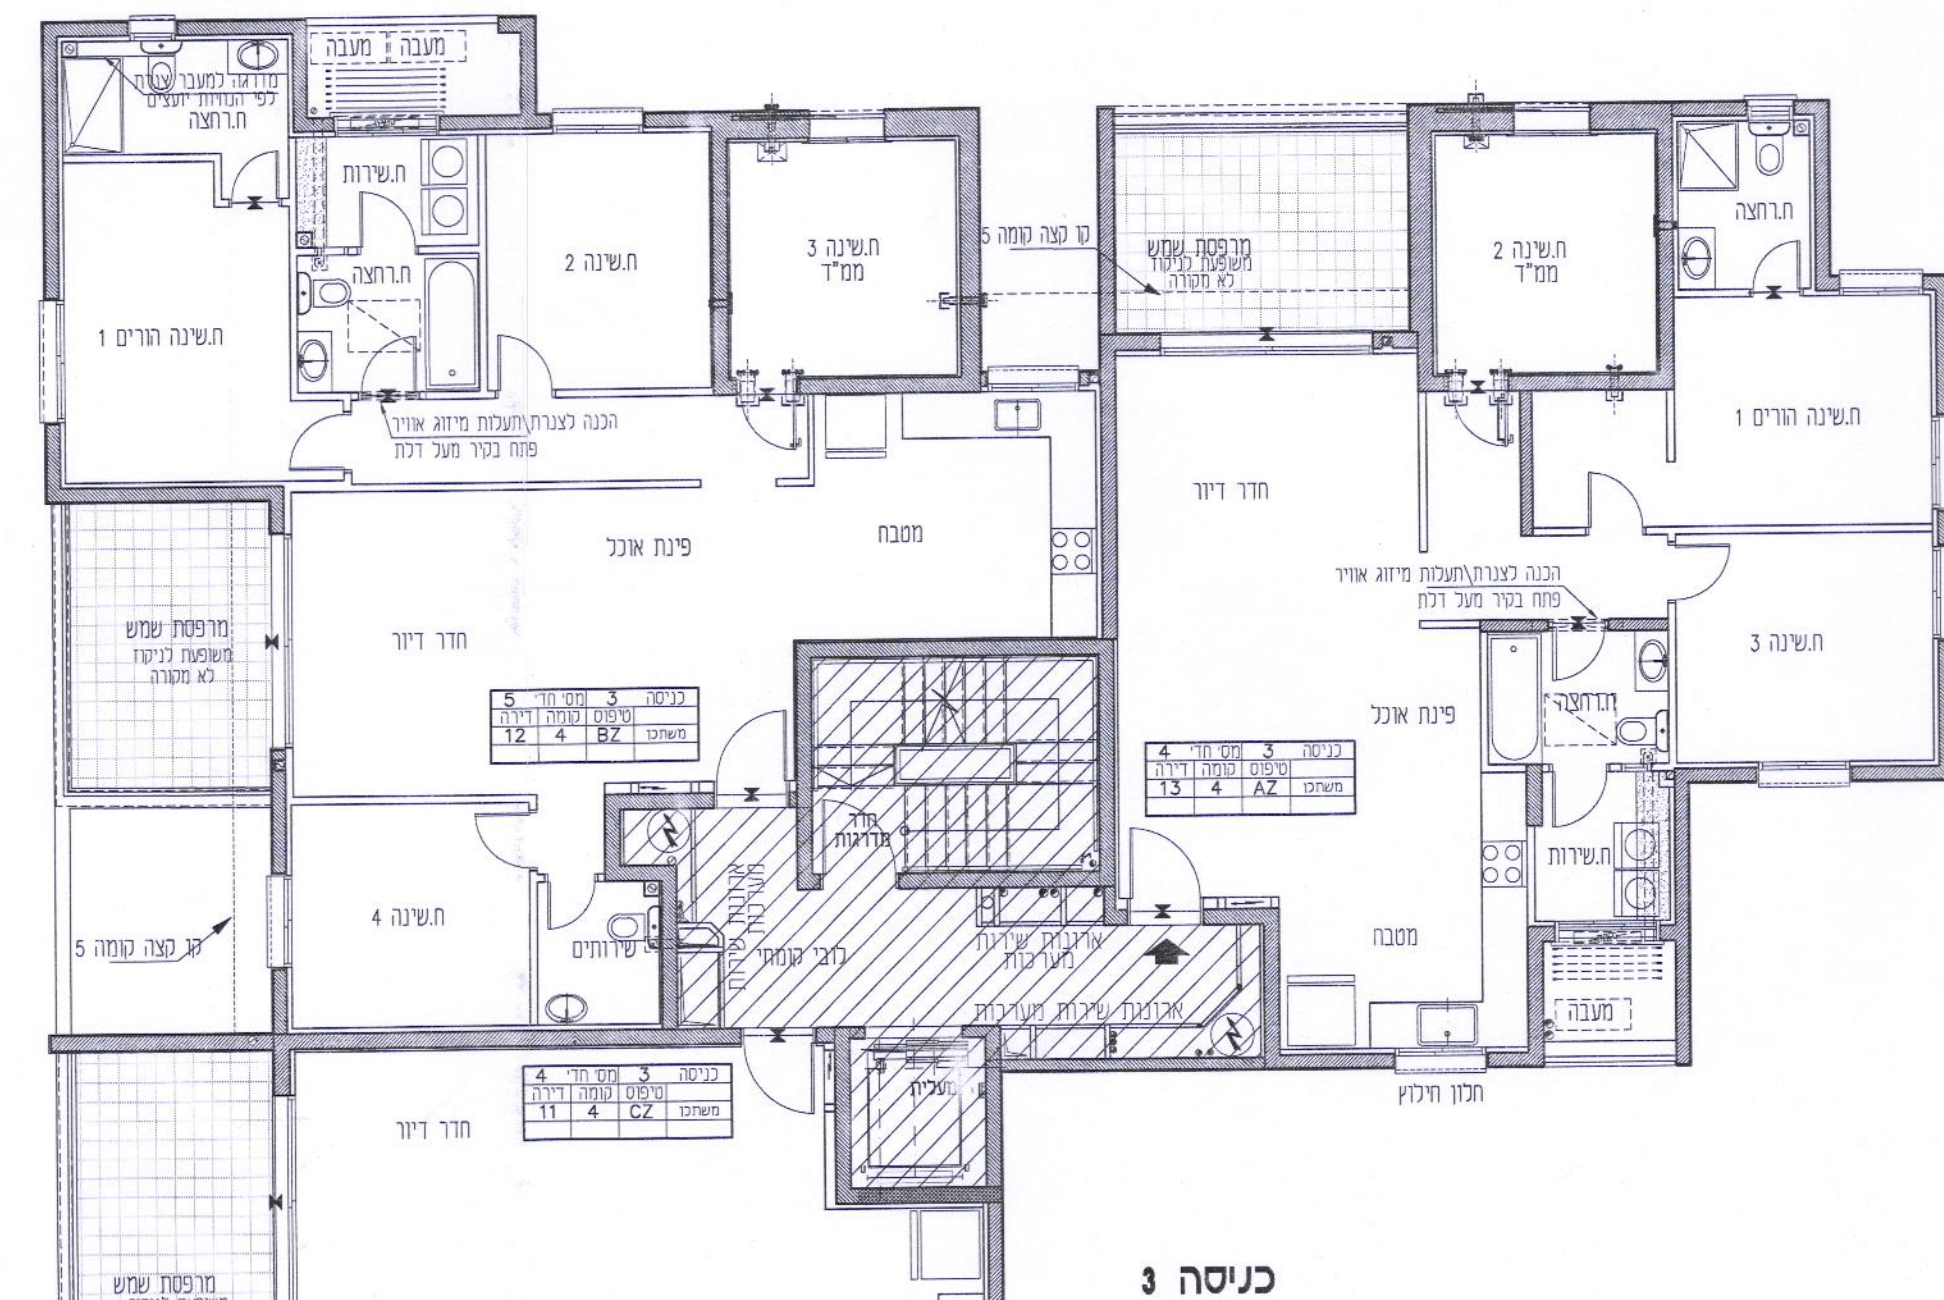

אביסרור
עיר היין אשקלון

מגרש:	7
בניין:	7A
קומה:	4
קנ"מ:	1:100

תוכנית מכר

מגרש 7
תרשים המגרש

* יתכנו שינויים והתאמות ככל שידרשו, עיי הרשויות המוסמכות, המתכננים ויועצים השונים.
* הכל בכפוף לנספח מכר מס' 1 הנחיות כלליות והערות לדירה, לבניין וכללי.
ראה הערות ומקרא לתכנית בדף נפרד.

הערות:

1. בחזיתות הבניין מתוכננות קורותי קירותי אלמנטים עמודים דקורטיביים בגימור היפוי, תכנון ומיקום בכפוף ועיף הנחיות היועצים והיתר הבניה.
2. סימון סינר גבס ואו הנמכת תקרה לצנרת איזורו - בכפוף להנחיות היועצים, ייתכנו שינויים בתוואי המוצג.

מבנו 7A

כניסה 2

כניסה 1