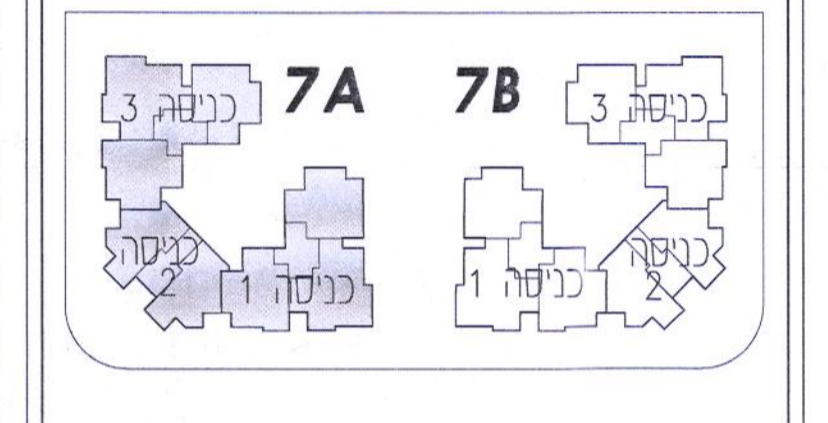

אביסרור
עיר היין אשקלון

מגרש: 7

בניין: 7A

קומה: 1

קנ"מ: 1:100

תוכנית מכר

מגרש 7
תרשים המגרש

* יתכנו שינויים והתאמות ככל שידרשו ע"י הרשויות המוסמכות. המתכננים יועצים השונים.
* הכל בכפוף לנספח מכר מס' 1 הנחיות כלליות והערות לדירה, לבניין וככלי. ראה הערות ומקרא לתכניות בדף נפרד.

הערות:
1. בחזיתות הבניין מתוכננות קורותי קירות אלמנטים עמודים דקורטיביים בגימור חיפוי, תכנון ומיקום בכפוף וע"פ הנחיות היועצים והיתר הבניה.
2. סימון סינר גבס ואו הנמכת תקרה לצגרת איוורור-בכפוף להנחיות היועצים ייתכנו שינויים בתוואי המוצג.

מבנו 7A

כניסה 3

כניסה 2

כניסה 1