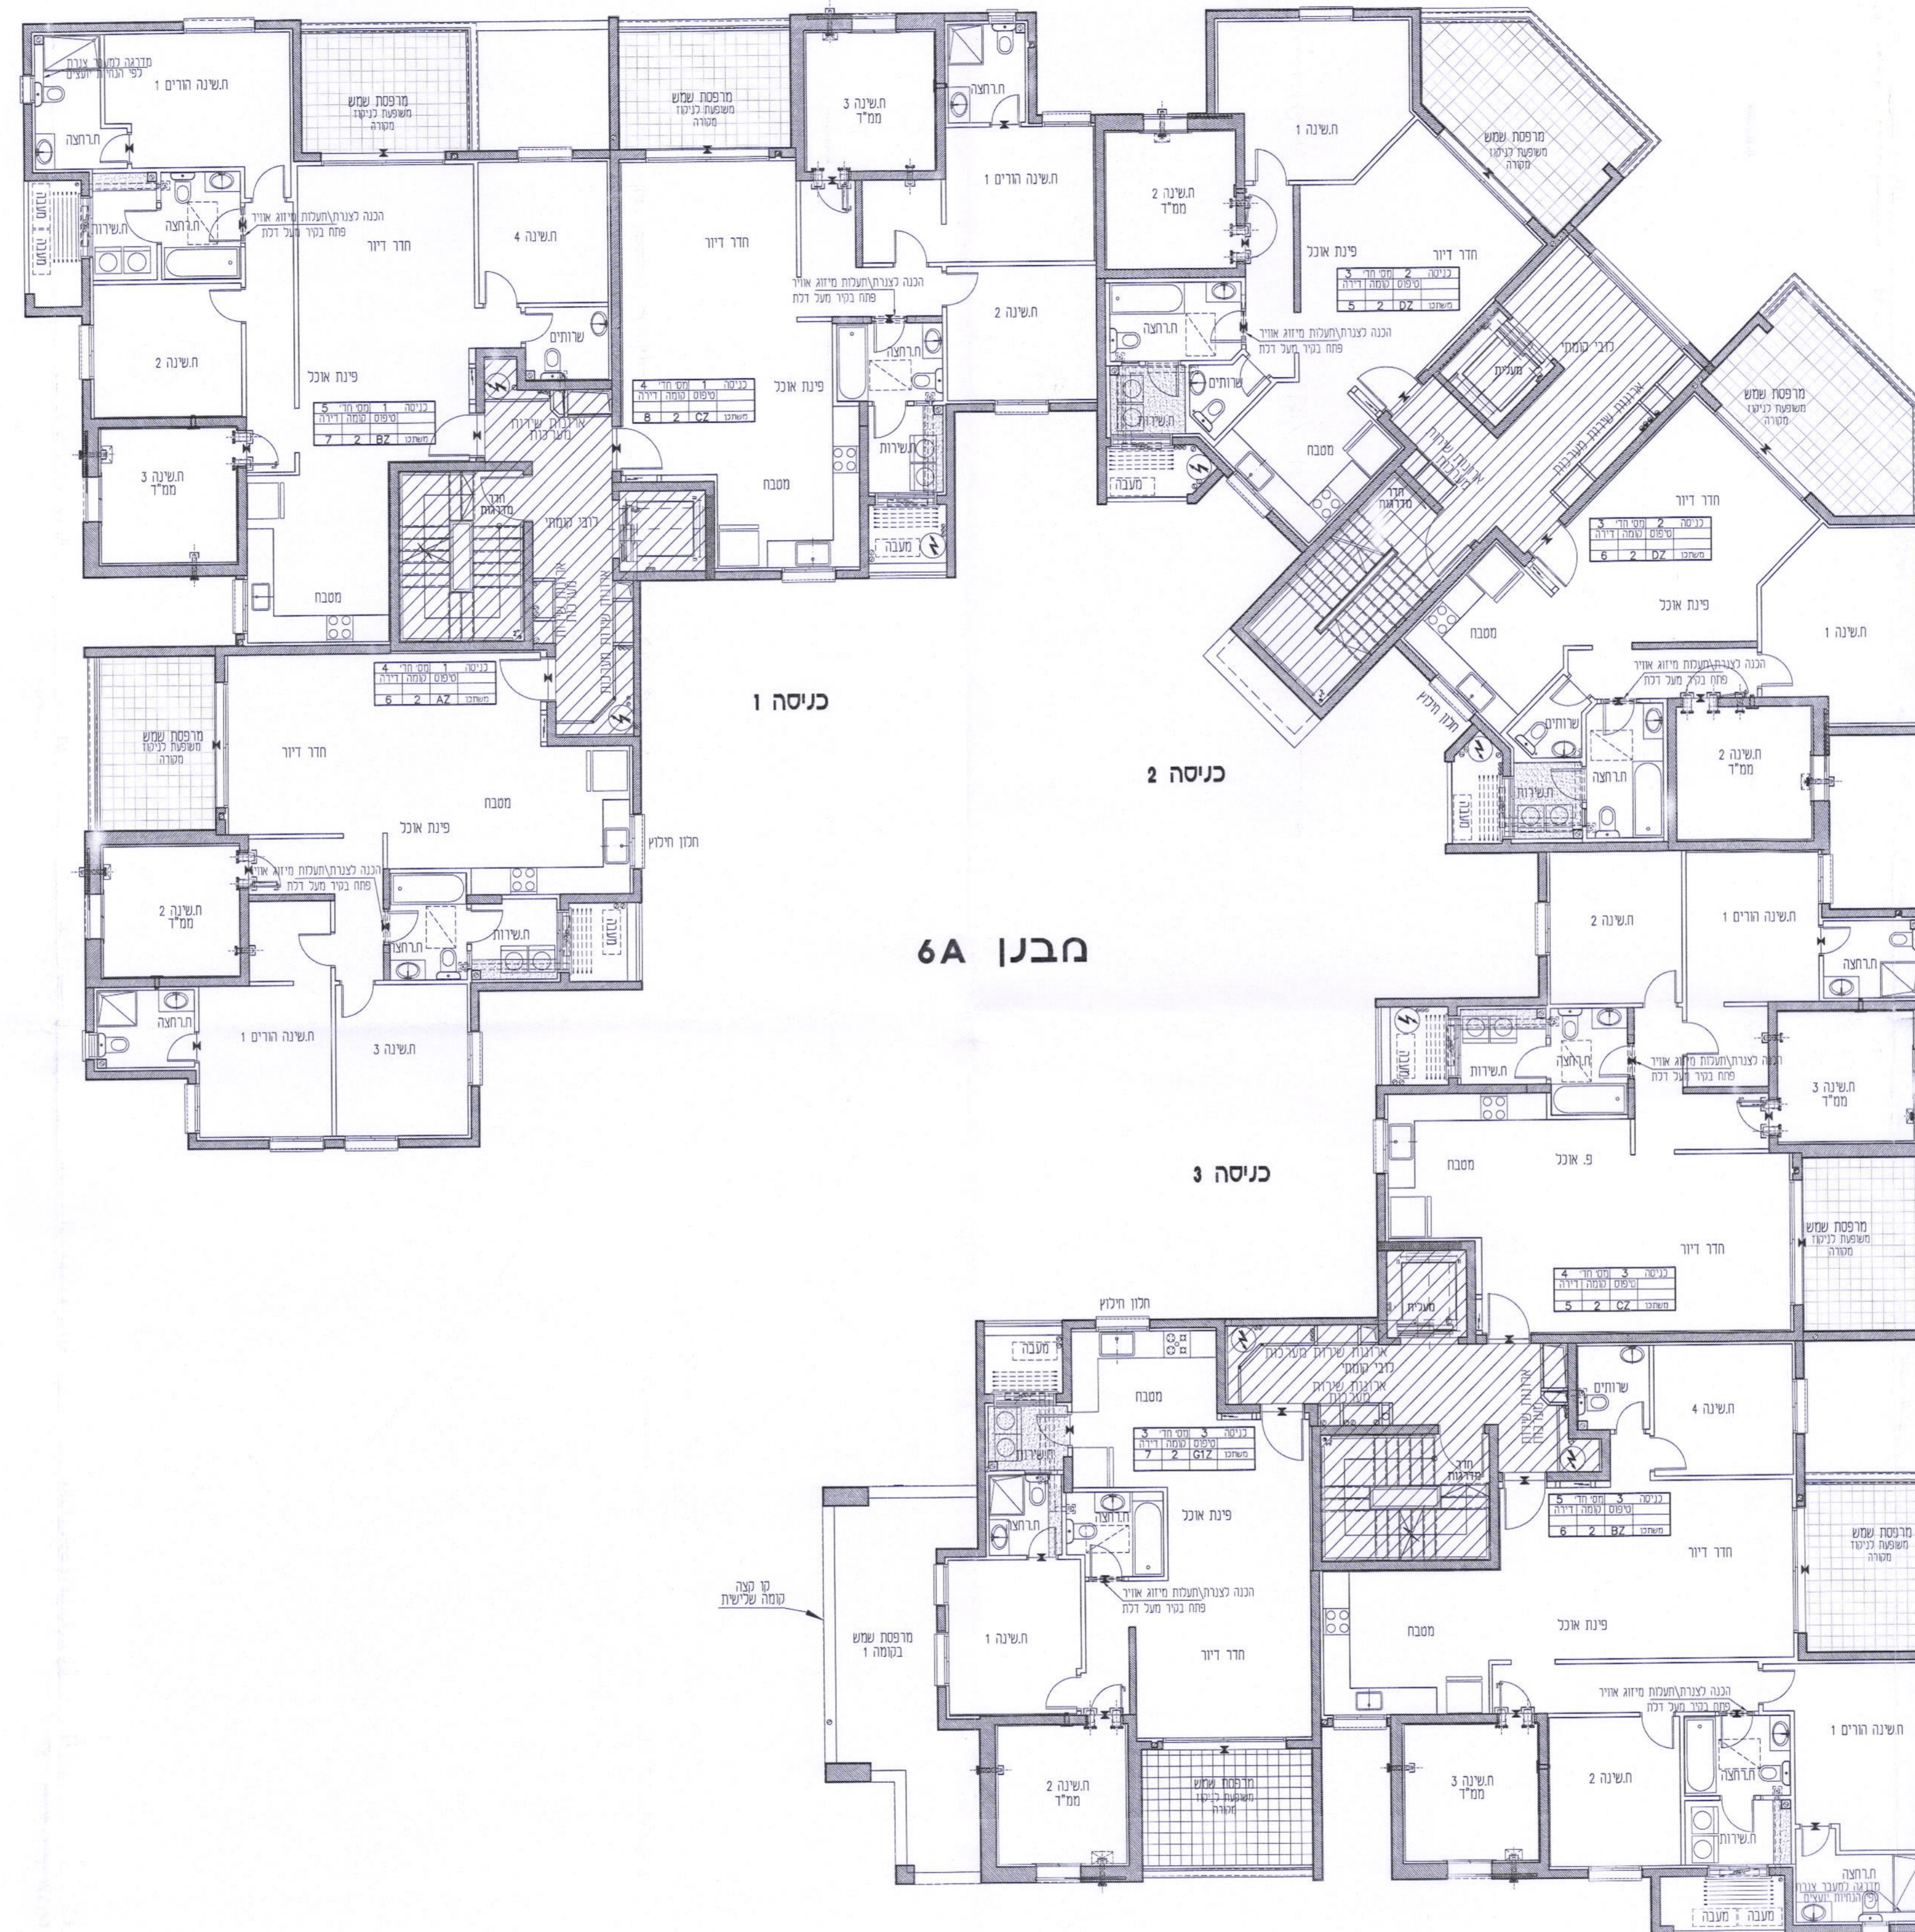

אביסרור
עיר היין אשקלון

מגרש: 6

בניין: 6A

קומה: 2

קנ"מ: 1:100

תוכנית מכר

מגרש 6
תרשים המגרש

* יתכנו שינויים והתאמות ככל שידרשו, ע"י הרשויות המוסמכות, המתכננים ויועצים השונים.
* הכל בכפוף לנספח מכר מס' הנחיות כלכליות הערות לדירה, לבניין וככלי.
דאה הערות ומקרא לתכניות בדף נפרד.

הערות:

1. בחזיתות הבניין מתוכננות קורות קירות אלמנטים עמודים דקורטיביים בגימור חיפוי, תכנון ומיקום בכפוף וע"פ הנחיות היועצים והיתר הבניה.
2. סימון סיגר גבס ואו הנמכת תקרה לצגרת איוורור-בכפוף להנחיות היועצים. ייתכנו שינויים בתוואי המוצג.

מבנו 6A

טובה שישית לו טעה