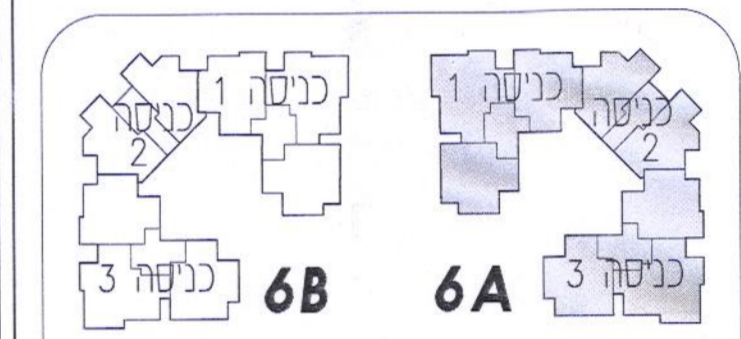

אביסרור
 עיר היין אשקלון

מגרש: 6

בניין: 6A

קומה: 2

קנ"מ: 1:100

תוכנית מכר

מגרש 6
 תרשים המגרש

* יתכנו שינויים והתאמות ככל שידרשו, ע"י הרשויות המוסמכות, המתכננים ויועצים השונים.
 * הכל בכפוף לנספח מכר מס' הנחיות כלכליות הערות לדירה, לבניין וככלי.
 דאה הערות ומקרא לתכניות בדף נפרד.