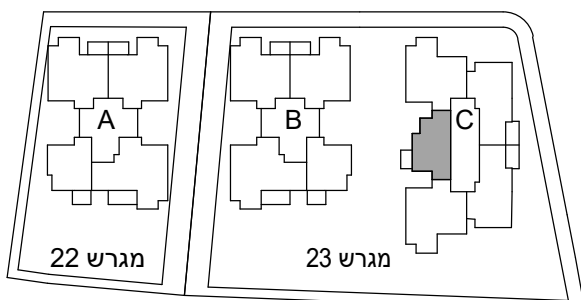

ראשון לציון  
מגרש 22-23

תכניות מכר

בניין C  
קנ"מ 1:50  
תכנית דירה IZ

מהדורה 5  
תאריך 13.01.20

בכפוף לנספח מכר מס' 1  
הערות כלליות

לפני היתר בניה  
ייתכנו שינויים והתאמות ככל  
שידרשו, ע"י הרשויות המוסמכות,  
המתכננים והיועצים השונים