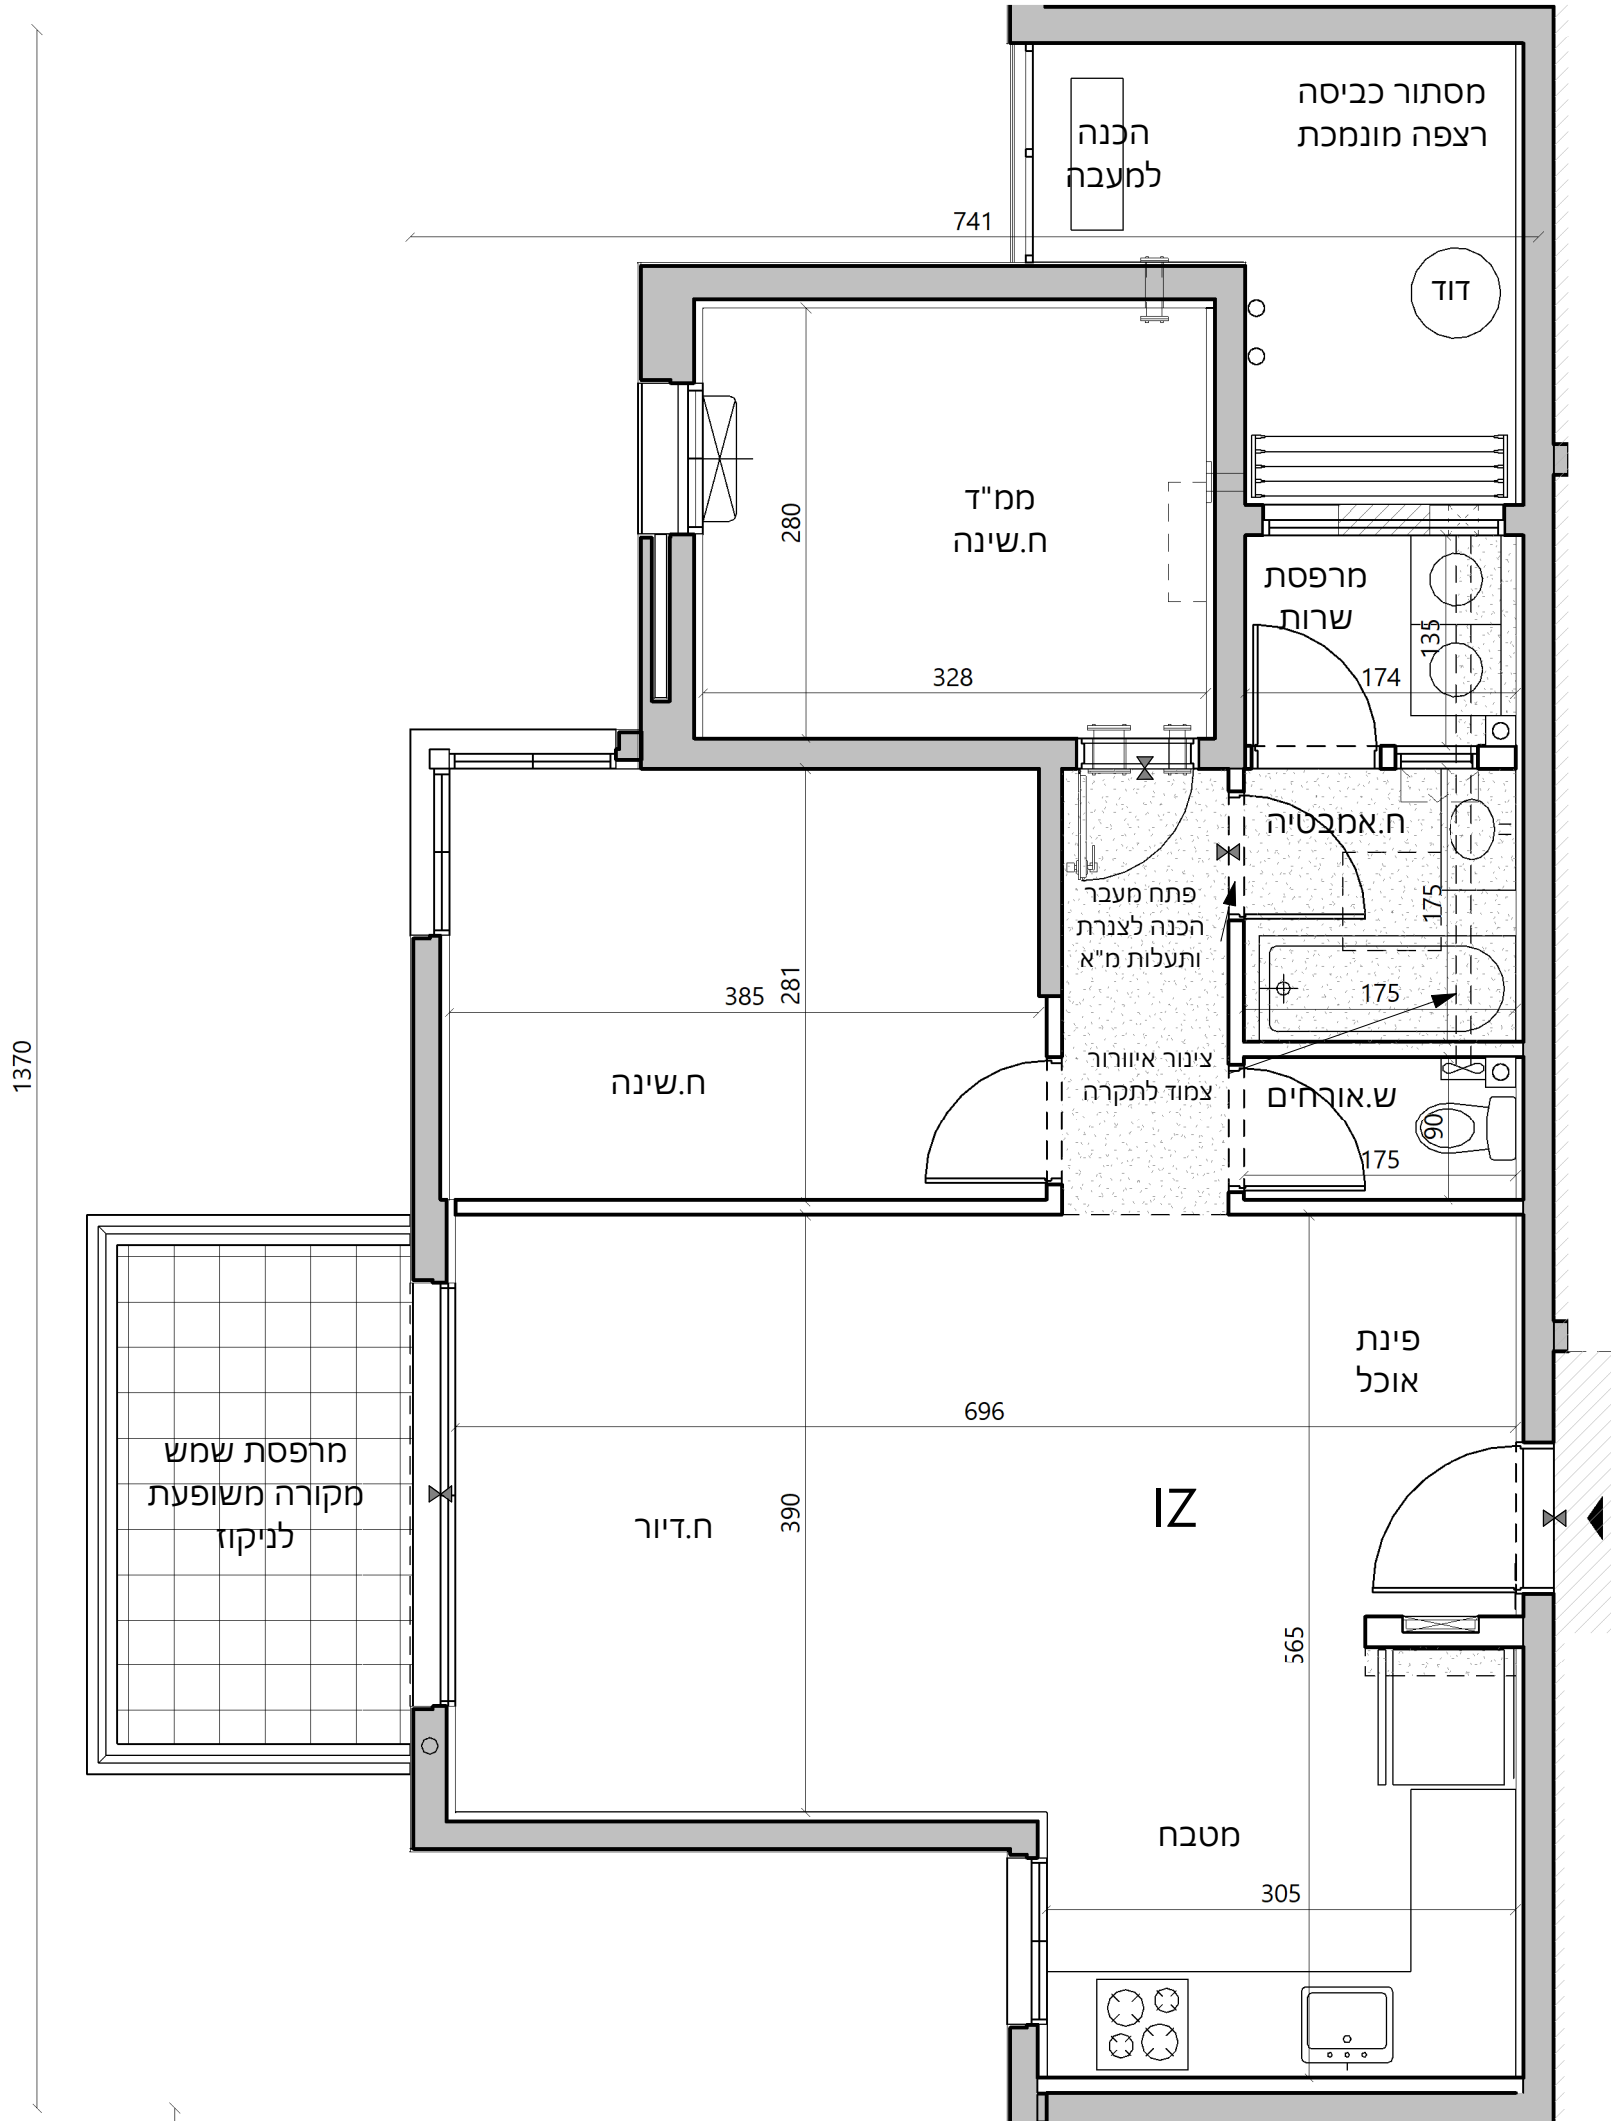

ראשון לציון  
מגרש 22-23

תכניות מכר

בניין C  
קנ"מ 1:50  
תכנית דירה IZ

מהדורה 5  
תאריך 13.01.20

בכפוף לנספח מכר מס' 1  
הערות כלליות

לפני היתר בניה  
ייתכנו שינויים והתאמות ככל  
שידרשו, ע"י הרשויות המוסמכות,  
המתכננים והיועצים השונים

חתימת מוכר: \_\_\_\_\_

חתימת קונה: \_\_\_\_\_

טיפוס IZ	
דירת 3 חדרים	
מס' דירה	קומה
4	1
9	2
14	3
19	4
24	5
29	6
34	7
39	8
44	9
49	10
54	11
57	12
60	13
63	14
66	15
69	16