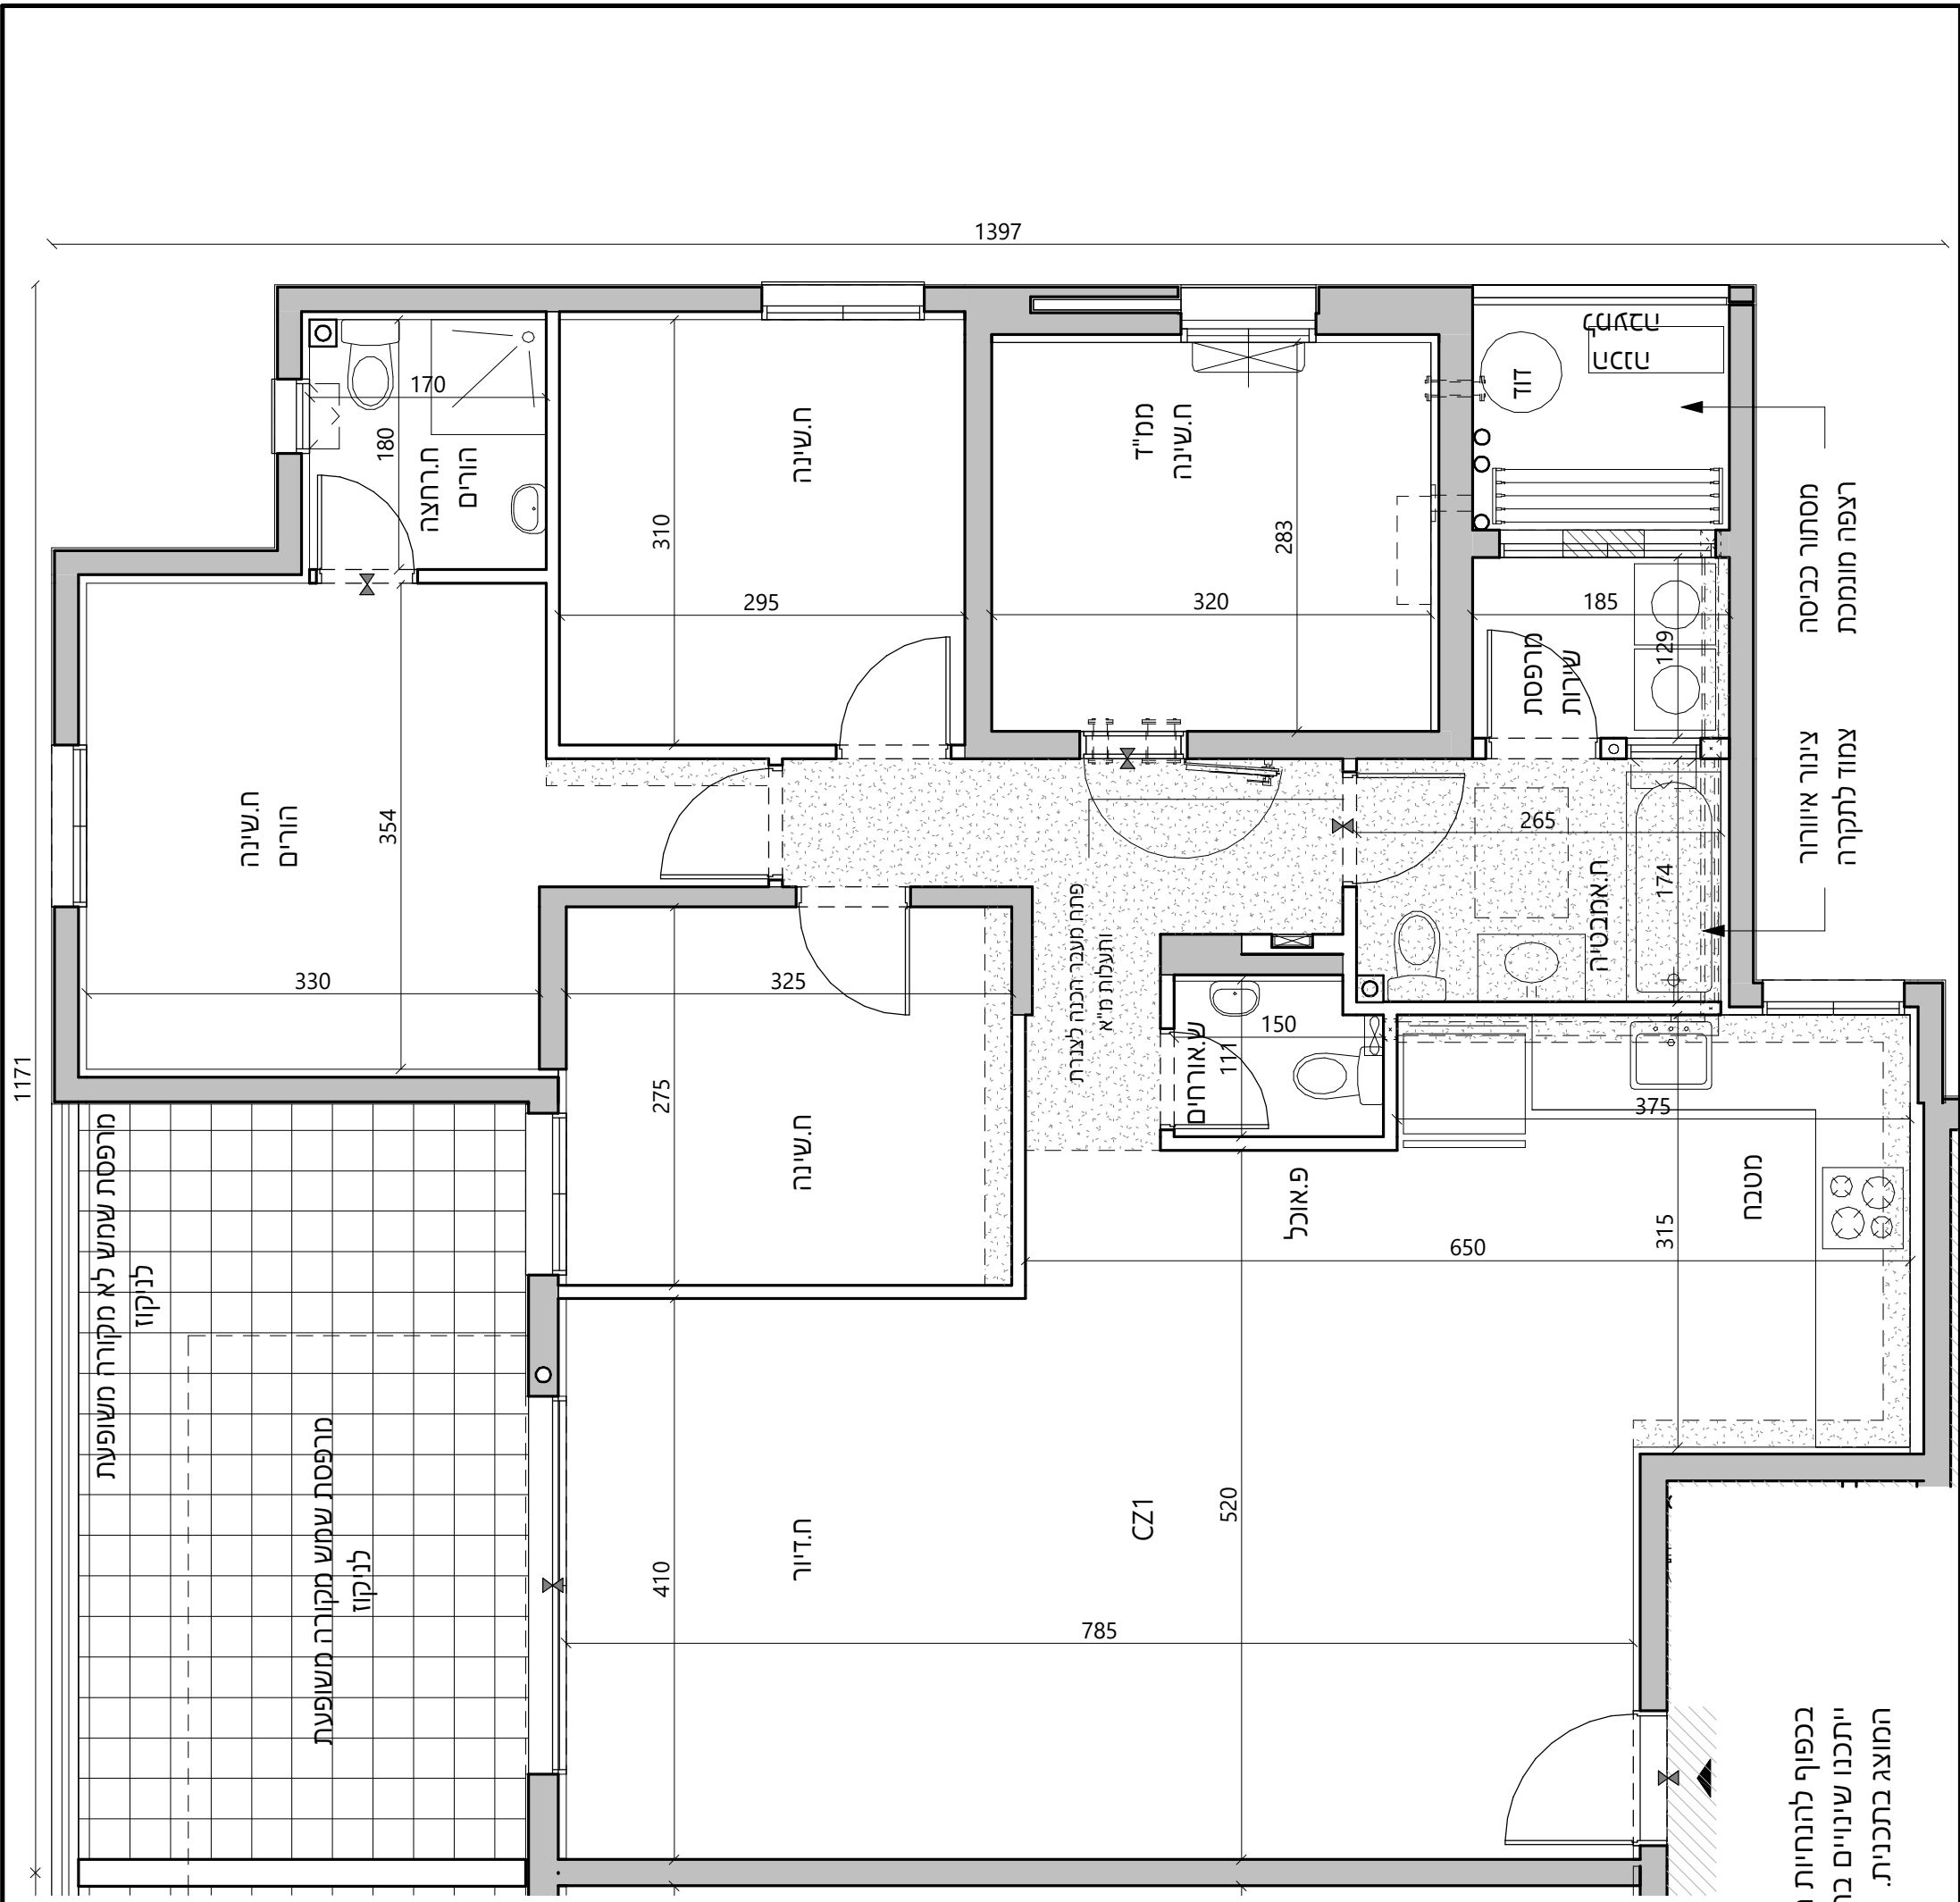

תכניות מכר

בניין A
 קנ"מ 1:50
 תכנית CZ1 דירה 7

מהדורה 7
 תאריך 08.01.20

בכפוף לנספח מכר מס' 1
 הערות כלליות

מגרש 22

מגרש 23

לפני היתר בניה
 ייתכנו שינויים והתאמות ככל
 שידרשו, ע"י הרשויות המוסמכות,
 המתכננים והיועצים השונים

חתימת מוכר: _____
 חתימת קונה: _____

בונים מאהבה

טיפוס CZ1	
דירת 5 חדרים	
קומה	2
מס' דירה	5