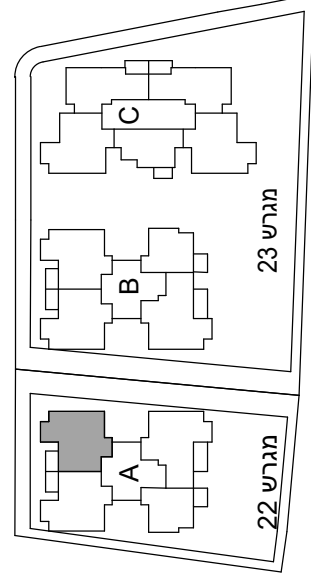

תכניות מכר

בניין A
 קנ"מ 1:50
 תכנית CZ1 דירה 7

מהדורה 7
 תאריך 08.01.20

בכפוף לנספח מכר מס' 1
 הערות כלליות

מגרש 22

מגרש 23

לפני היתר בניה
 ייתכנו שינויים והתאמות ככל
 שידרשו, ע"י הרשויות המוסמכות,
 המתכננים והיועצים השונים

חתימת מוכר: _____
 חתימת קונה: _____

בונים מאהבה

טיפוס CZ1	
דירת 5 חדרים	
קומה	2
מס' דירה	5