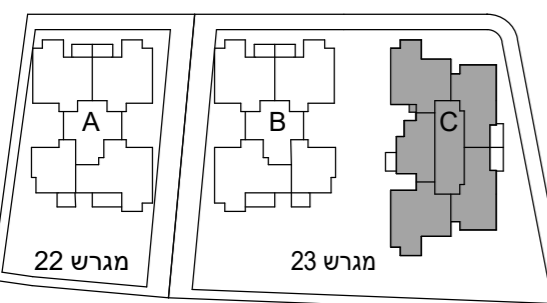

ראשון לציון
מגרש 22-23

תכניות מכר

בניין C
קנ"מ 1:100
תכנית 11.ק

מהדורה 5
תאריך 13.01.20

בכפוף לנספח מכר מס' 1
הערות כלליות

לפני היתר בניה
ייתכנו שינויים והתאמות ככל
שירשו, ע"י הרשויות המוסמכות,
המתכננים והיועצים השונים