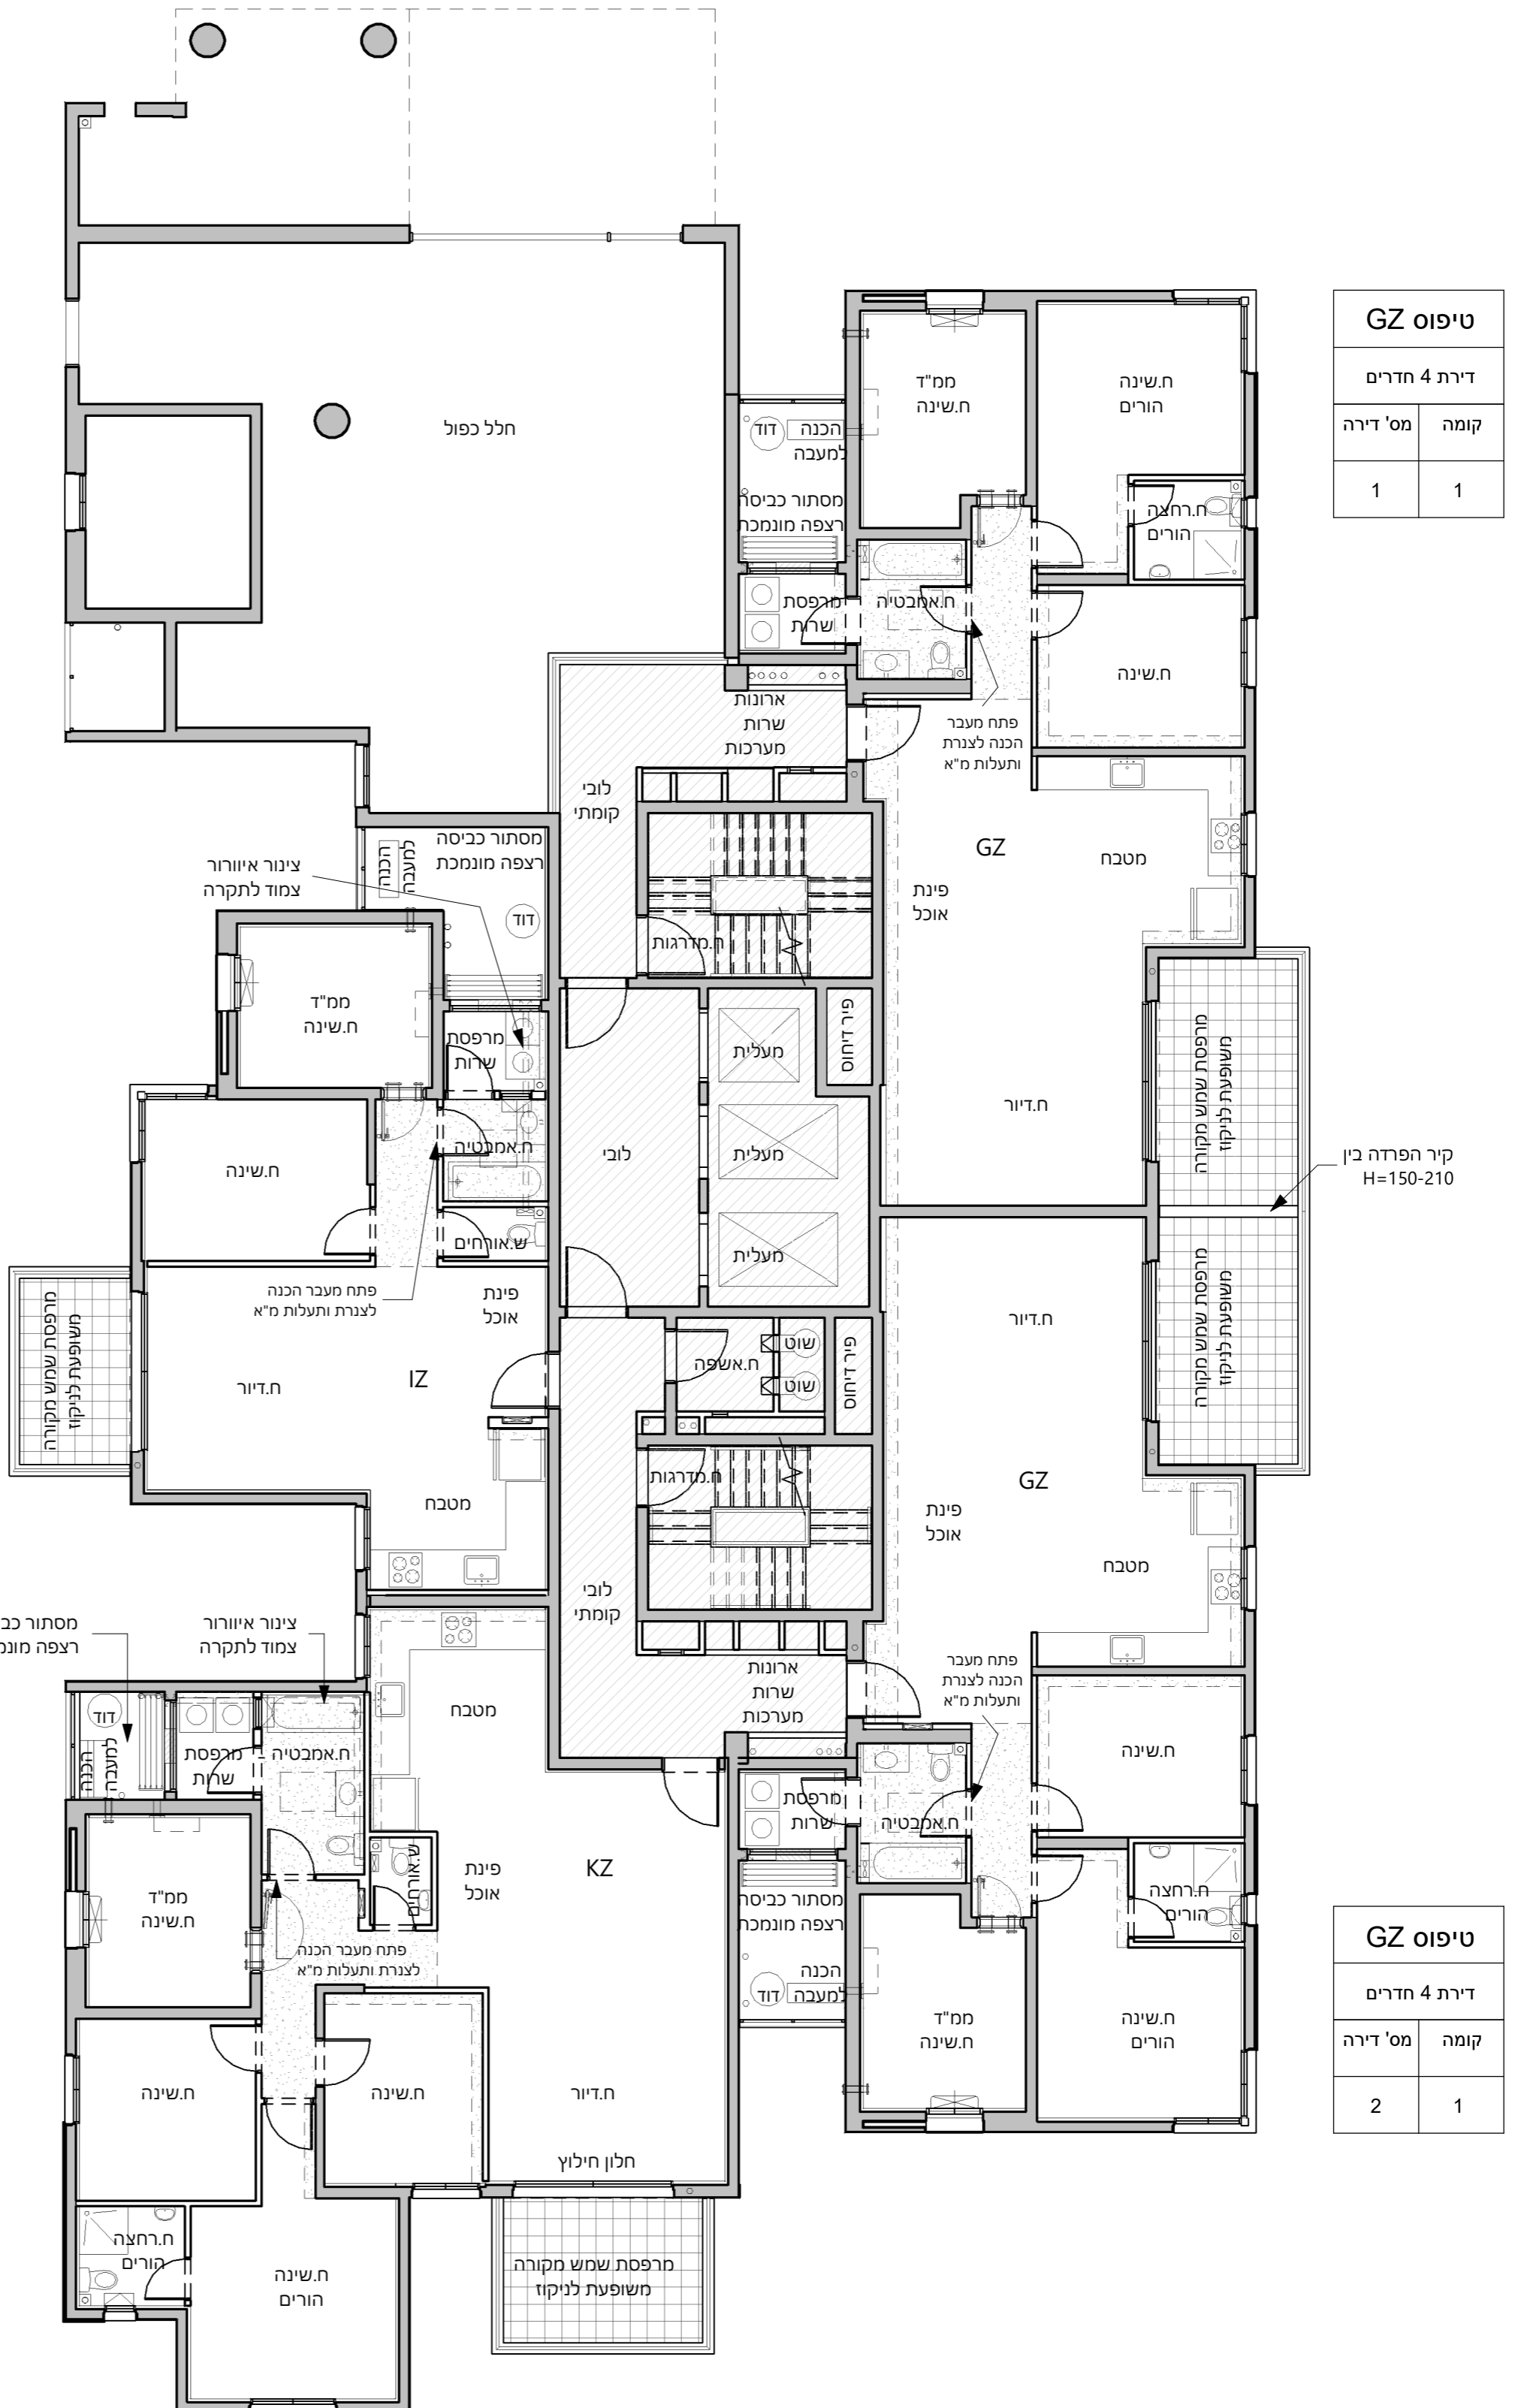

ראשון לציון
מגרש 22-23

תכניות מכר

בניין C
קנ"מ 1:100
תכנית 1.ק

מהדורה 5
תאריך 13.01.20

בכפוף לנספח מכר מס' 1
הערות כלליות

לפני היתר בניה
ייתכנו שינויים והתאמות ככל
שידרשו, ע"י הרשויות המוסמכות,
המתכננים והיועצים השונים

חתימת מוכר: _____
חתימת קונה: _____

טיפוס IZ

דירת 3 חדרים	
מס' דירה	קומה
4	1

טיפוס KZ

דירת 5 חדרים	
מס' דירה	קומה
3	1

טיפוס GZ

דירת 4 חדרים	
מס' דירה	קומה
1	1

טיפוס GZ

דירת 4 חדרים	
מס' דירה	קומה
2	1