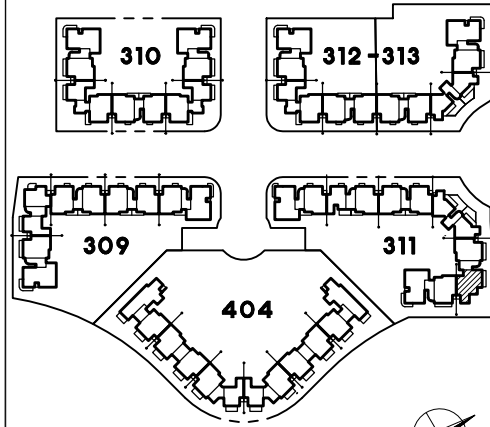

תכנית דירה S
מס' חדרים: 5
קנ"מ 1:50

תכנית מגרשים
מהדורה מס' 1
תאריך: 27.3.18
חוק מכר דירות

התכנית לפני היתר בניה ולכן
ייתכנו שינויים והתאמות ככל
שידרשו, ע"י הרשויות המוסכמות,
המתכננים והיועצים השונים.

חתימת הקונה

חתימת המוכר

ראה הערות ומקרא לתכנית בדף נפרד

תכנית קומה סכמטית

תכנית קומה סכמטית

תכנית קומה סכמטית

בנייה	E
קומה	1
מס' דירה	4
4	3
2	2
1	1
10	8

תכנית קומה סכמטית

* ראה המשך חצר פרטית בתכנית מגרש 311.