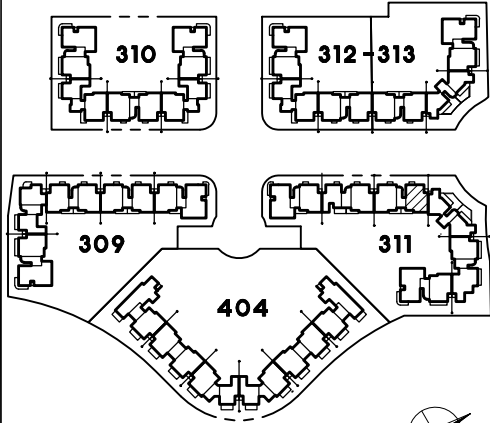

תכנית דירה E
מס' חדרים: 4
קני"מ 1:50

תכנית מגרשים
מהדורה מס' 1
תאריך: 27.3.18
חוק מכר דירות

התכנית לפני היתר בניה ולכן
ייתכנו שינויים והתאמות ככל
שידרשו, ע"י הרשויות המוסכמות,
המתכננים והיועצים השונים.

חתימת הקונה

חתימת המוכר

ראה הערות ומקרא לתכנית בדף נפרד

תכנית קומה סכמטית

תכנית קומה סכמטית

תכנית קומה סכמטית

כניסה	קומה	0
C	מס' דירה	2

תכנית קומה סכמטית

* ראה המשך חצר פרטית בתכנית מגרש 311.