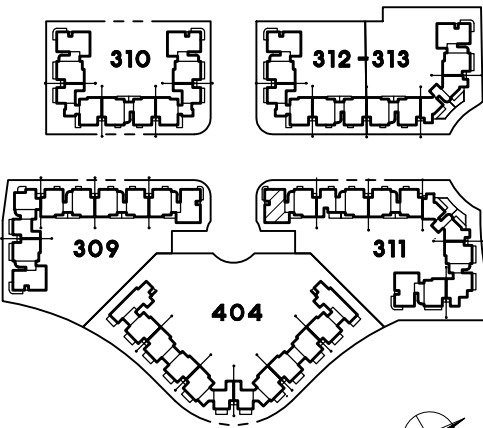

תכנית דירה C1  
מס' חדרים: 5  
קנ"מ 1:50

תכנית מגרשים  
מהדורה מס' 1  
תאריך: 27.3.18  
חוק מכר דירות

התכנית לפני היתר בניה ולכן  
ייתכנו שינויים והתאמות ככל  
שידרשו, ע"י הרשויות המוסכמות,  
המתכננים והיועצים השונים.

חתימת הקונה

חתימת המוכר

ראה הערות ומקרא לתכנית בדרך נפרד

כניסה	קבוצה	מס' דירה
4	1	5
3	2	7
2	3	9

חלון חורקין  
כניסה E מחדש 309  
כניסה A מחדש 311

מרפסת שמש מקורה  
משופעת לניקוז  
משמים