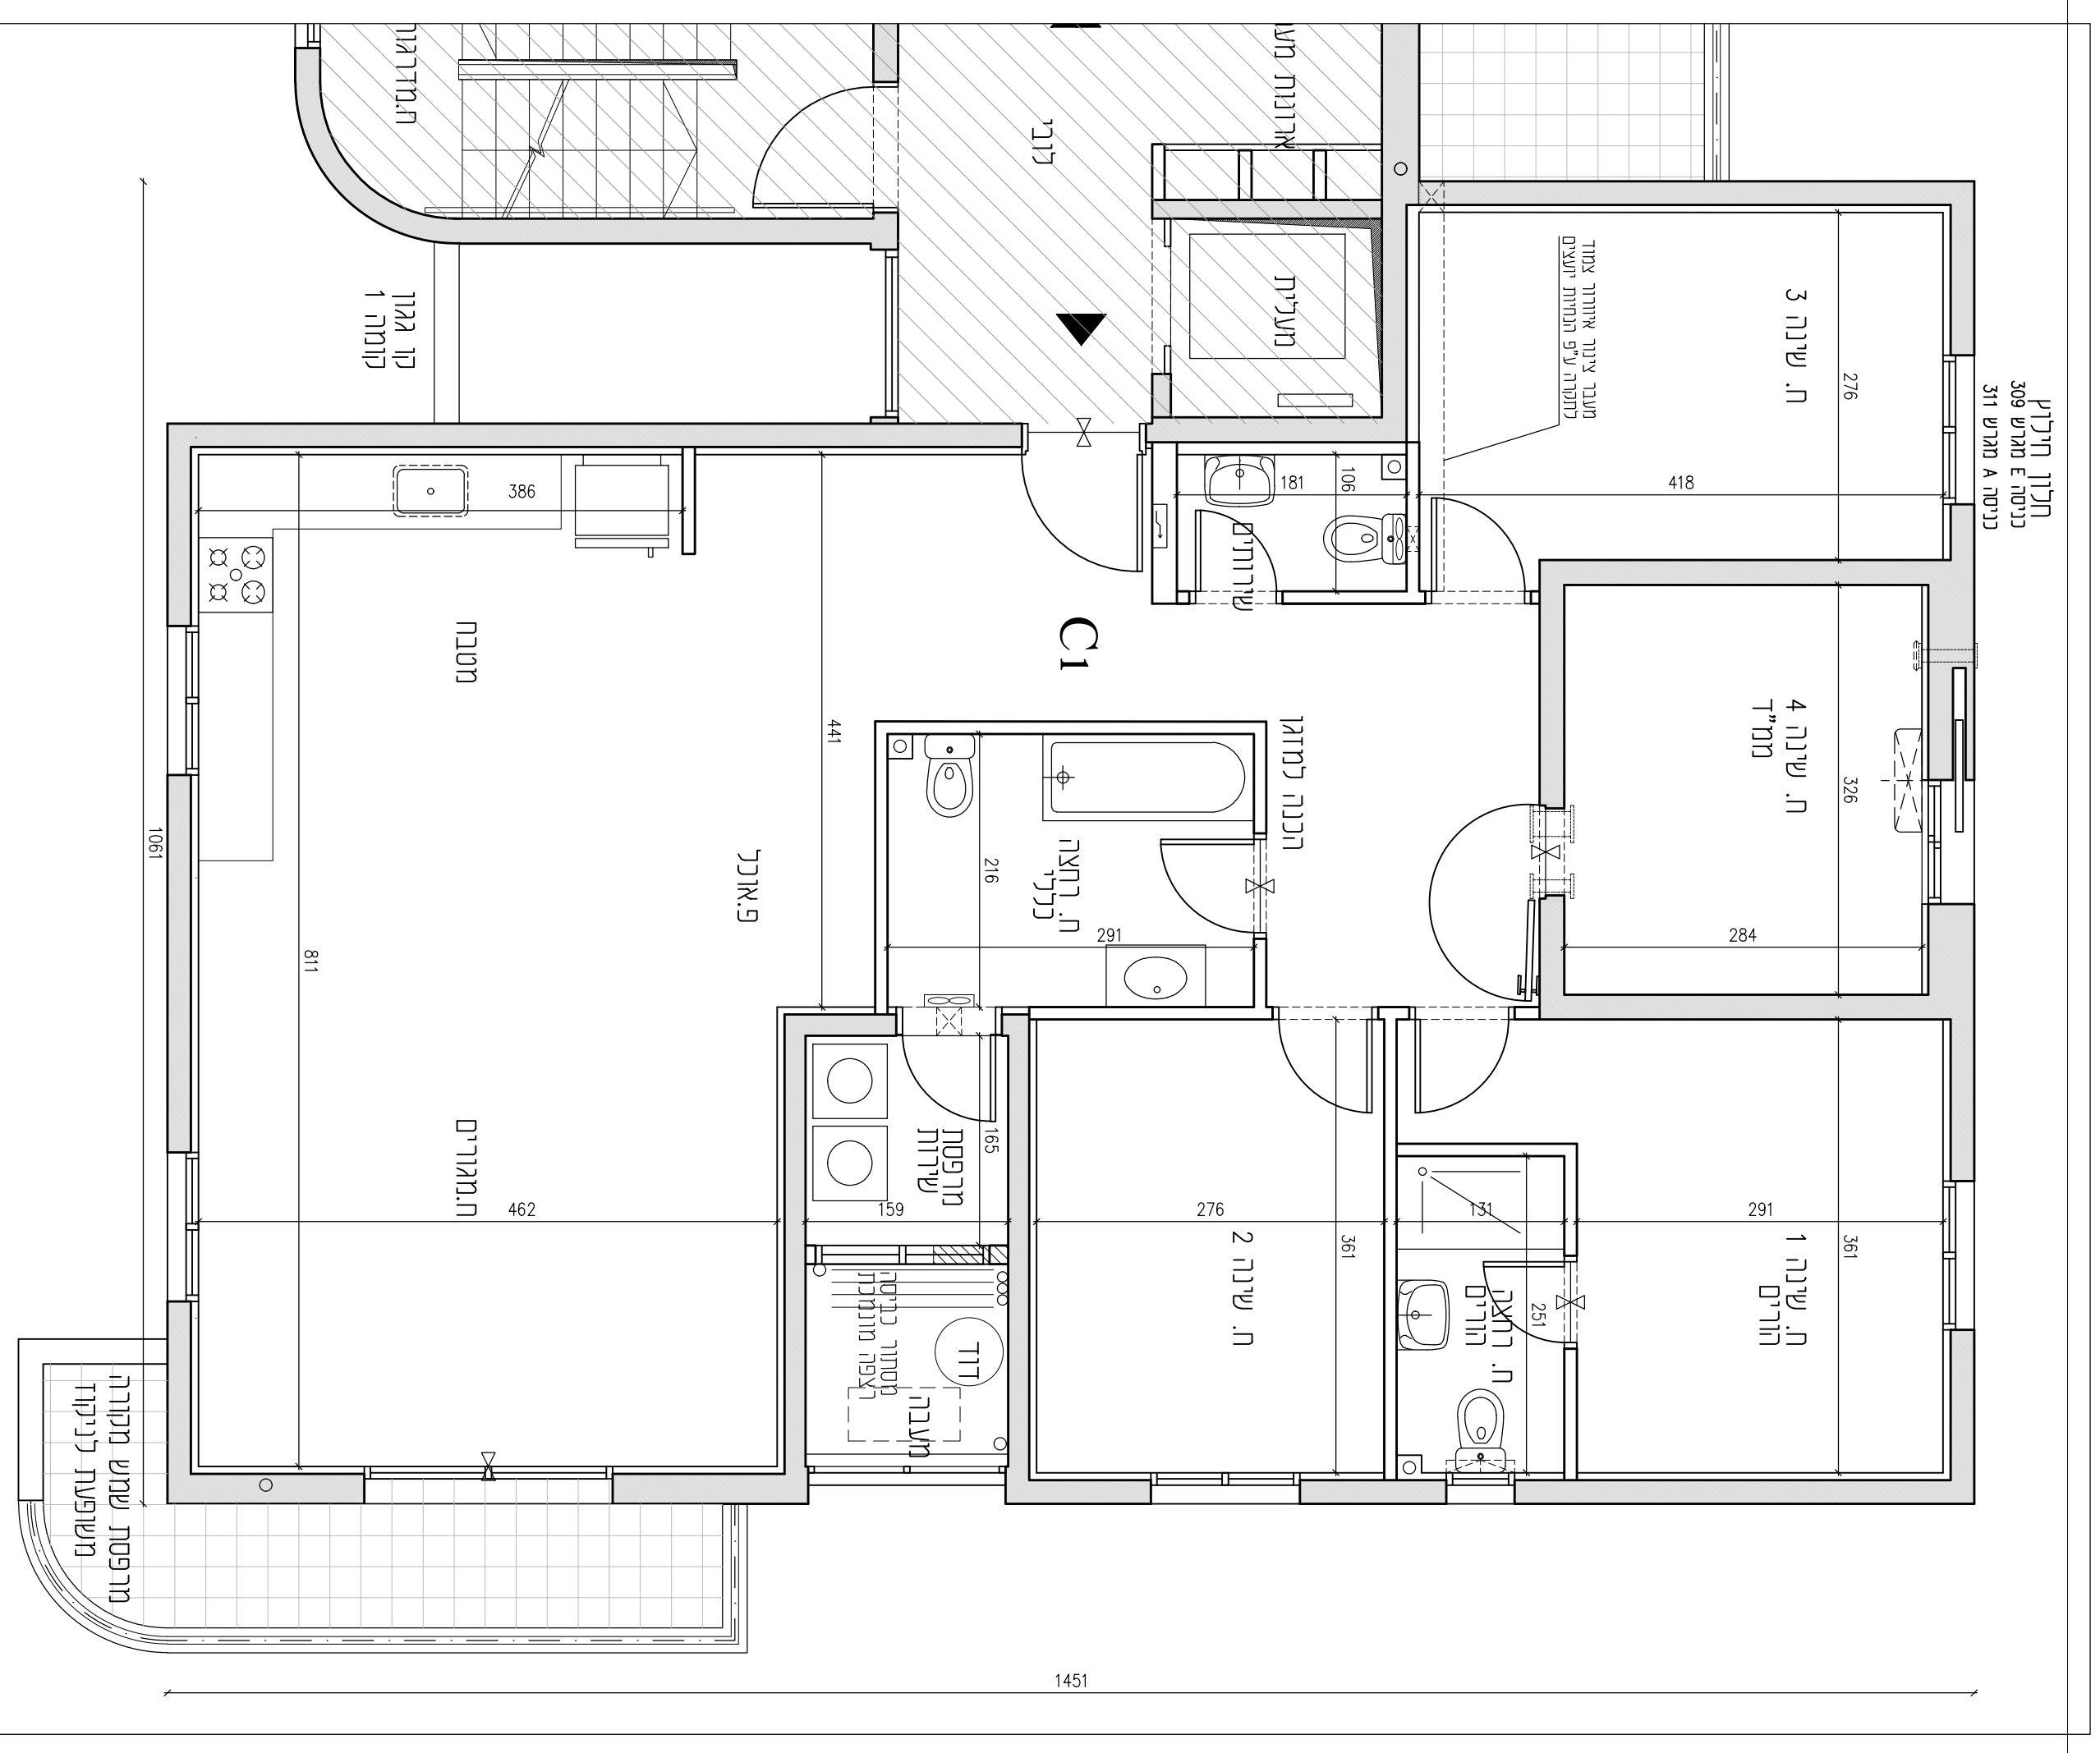

תכנית דירה C1  
מס' חדרים: 5  
קנ"מ 1:50

תכנית מגרשים  
מהדורה מס' 1  
תאריך: 27.3.18  
חוק מכר דירות

התכנית לפני היתר בניה ולכן  
ייתכנו שינויים והתאמות ככל  
שידרשו, ע"י הרשויות המוסכמות,  
המתכננים והיועצים השונים.

חתימת הקונה

חתימת המוכר

ראה הערות ומקרא לתכנית בדרך נפרד

כניסה	קבוצה	מס' דירה
4	1	5
3	2	7
2	3	9

חלון חורקין  
כניסה E מחדש 309  
כניסה A מחדש 311

מרפסת שמש מקורה  
משופעת לניקוז  
משמים