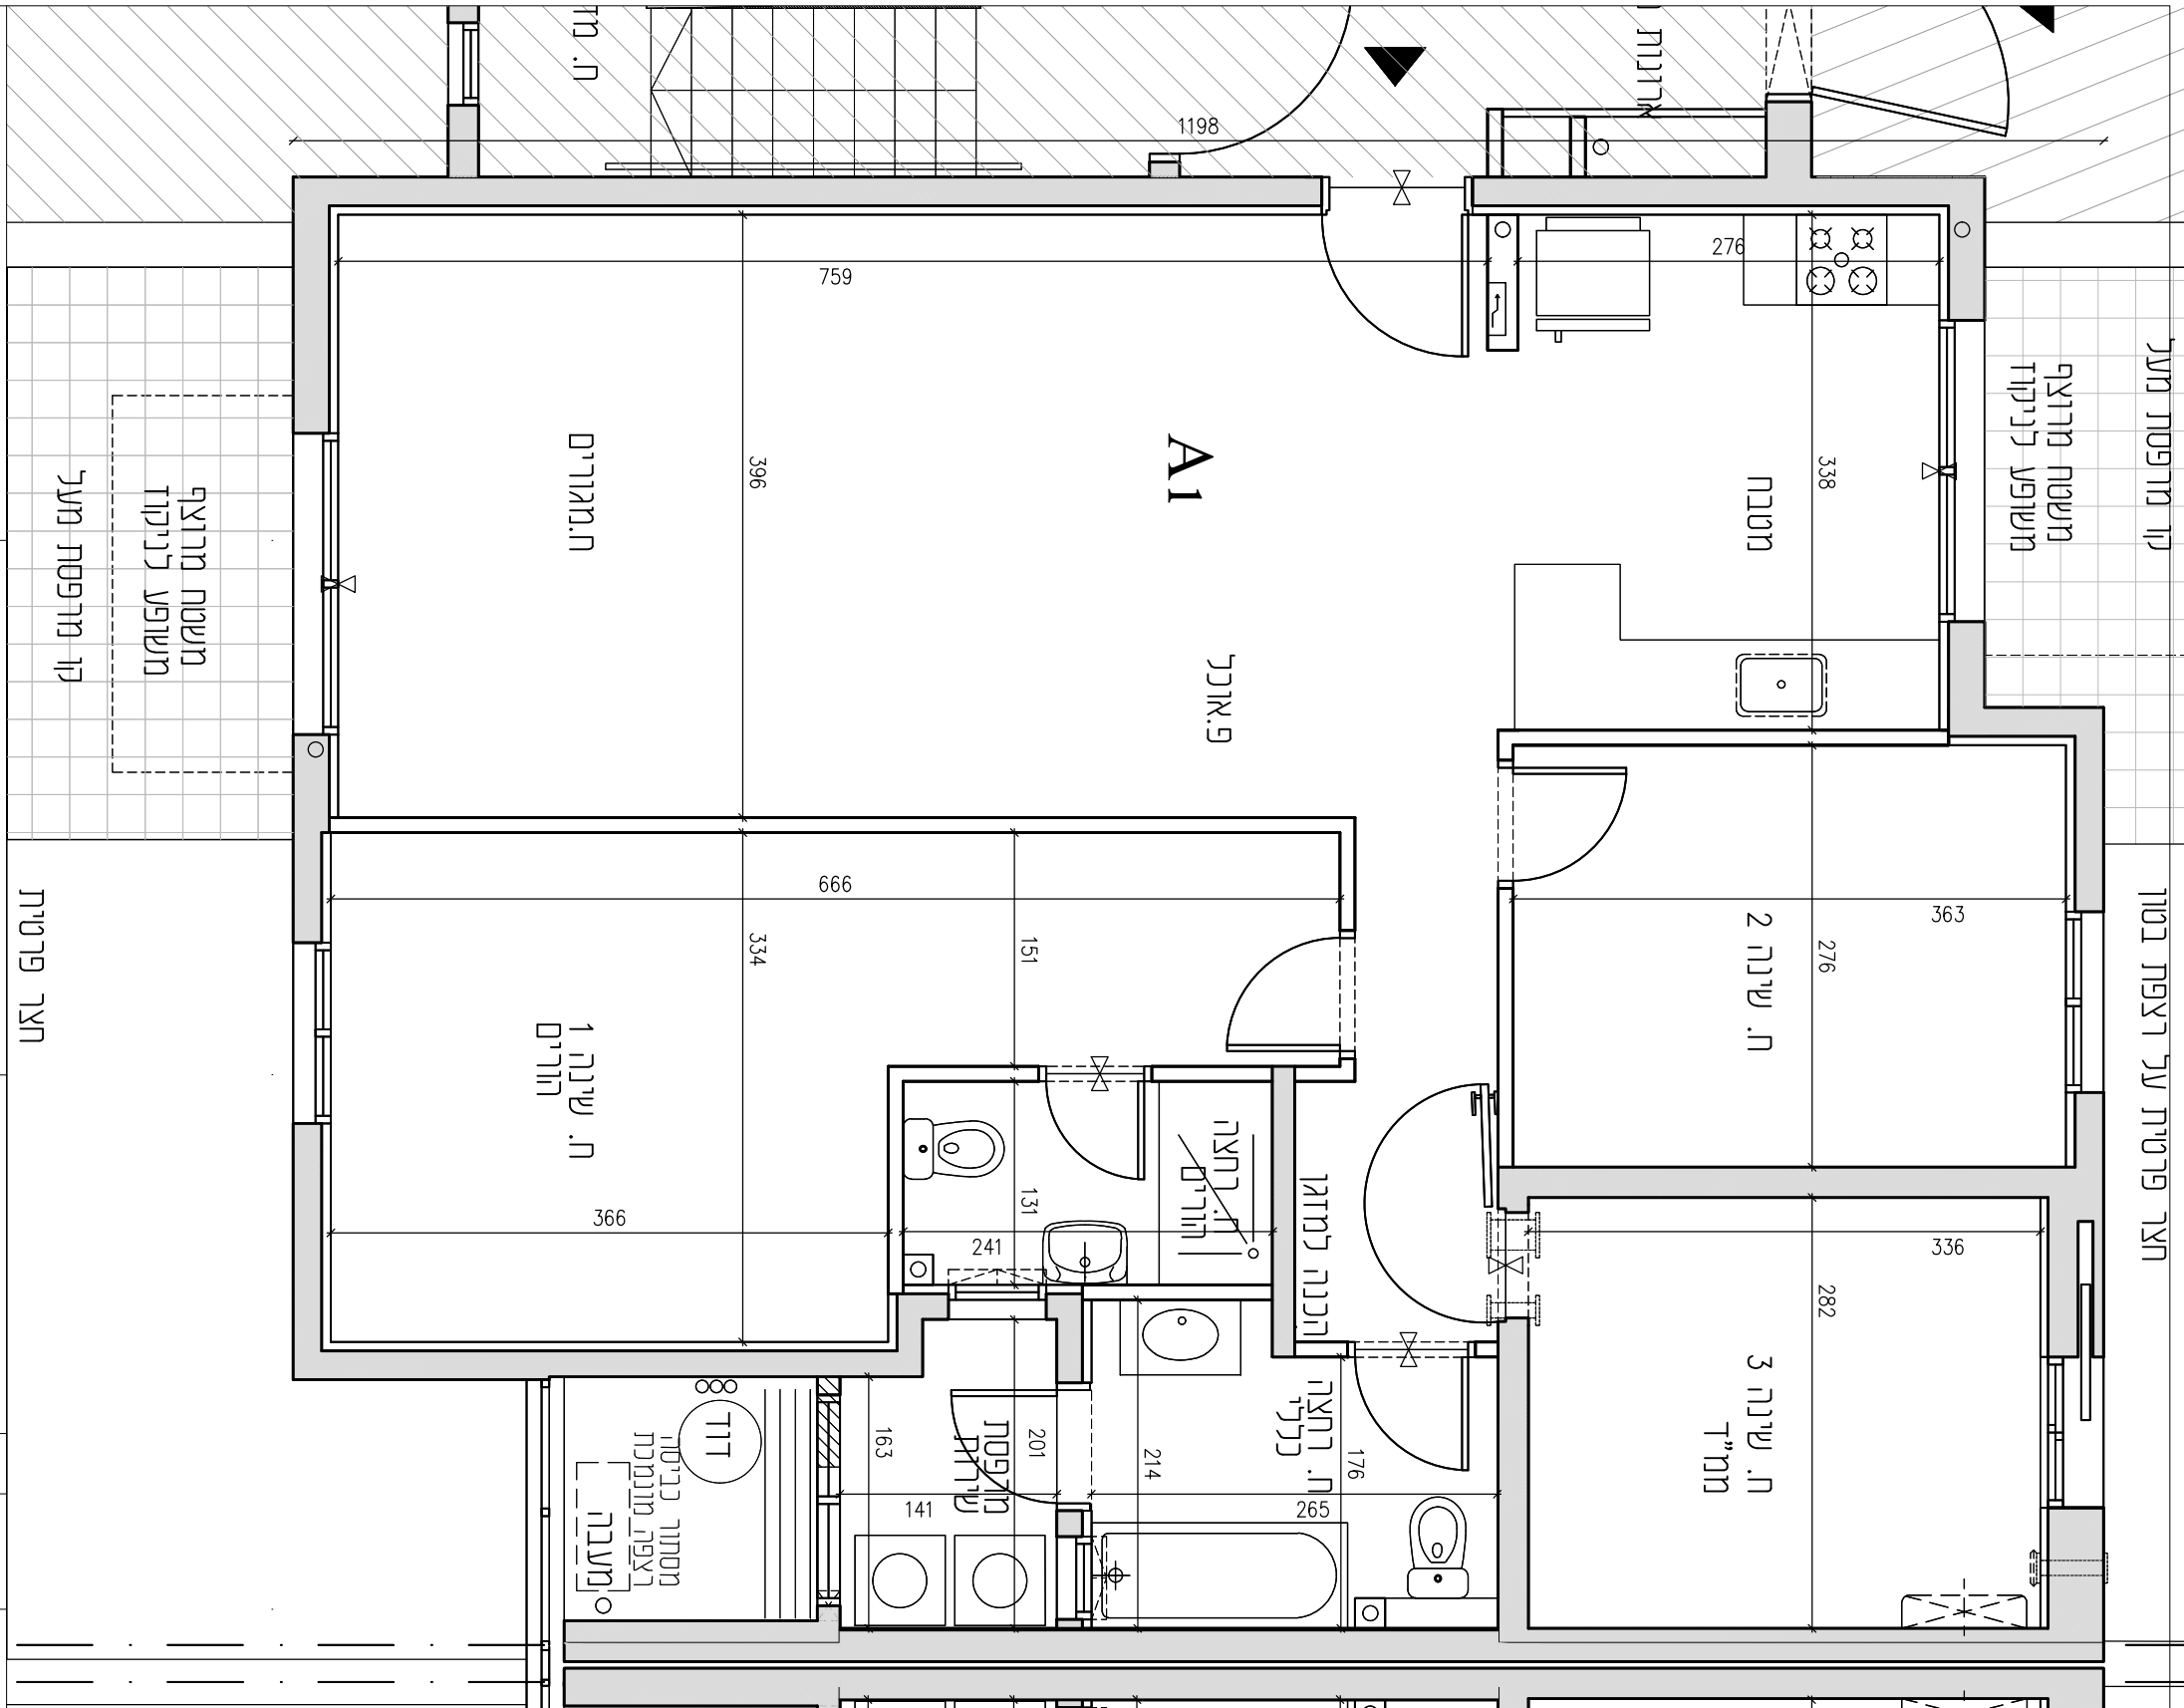

תכנית דירה A1
מס' חדרים: 4
קני"מ 1:50

תכנית מגרשים
מהדורה מס' 1
תאריך: 27.3.18
חוק מכר דירות

התכנית לפני היתר בניה ולכן ייתכנו שינויים והתאמות ככל שידרשו, ע"י הרשויות המוסכמות, המתכננים והיועצים השונים.

חתימת הקונה

חתימת המוכר

ראה הערות ומקרא לתכנית בדף נפרד

תכנית קומה סכמטית

תכנית קומה סכמטית

תכנית קומה סכמטית

כניסה	קומה	מס' דירה
0		
1		

תכנית קומה סכמטית

* ראה המשך חצר פרטית בתכנית מגרש 311.