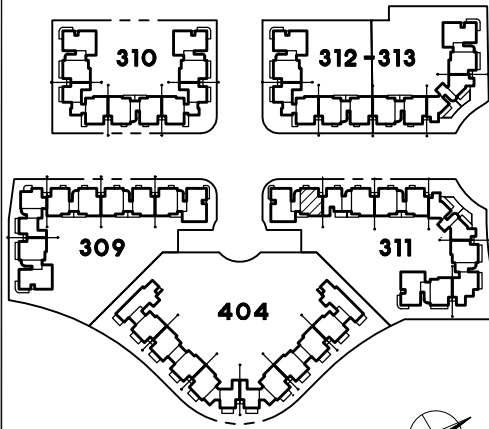

תכנית דירה א1
מס' חדרים: 4
קנ"מ 1:50

תכנית מגרשים
מהדורה מס' 1
תאריך: 27.3.18
חוק מכר דירות

התכנית לפני היתר בניה ולכן ייתכנו שינויים והתאמות ככל שידרשו, ע"י הרשויות המוסכמות, המתכננים והיועצים השונים.

חתימת הקונה

חתימת המוכר

ראה הערות ומקרא לתכנית בדף נפרד

תכנית קומה סכמטית

תכנית קומה סכמטית

תכנית קומה סכמטית

0	קומה	בנייה
2	מס' דירה	A

תכנית קומה סכמטית

* ראה המשך חצר פרטית בתכנית מגרש 311.