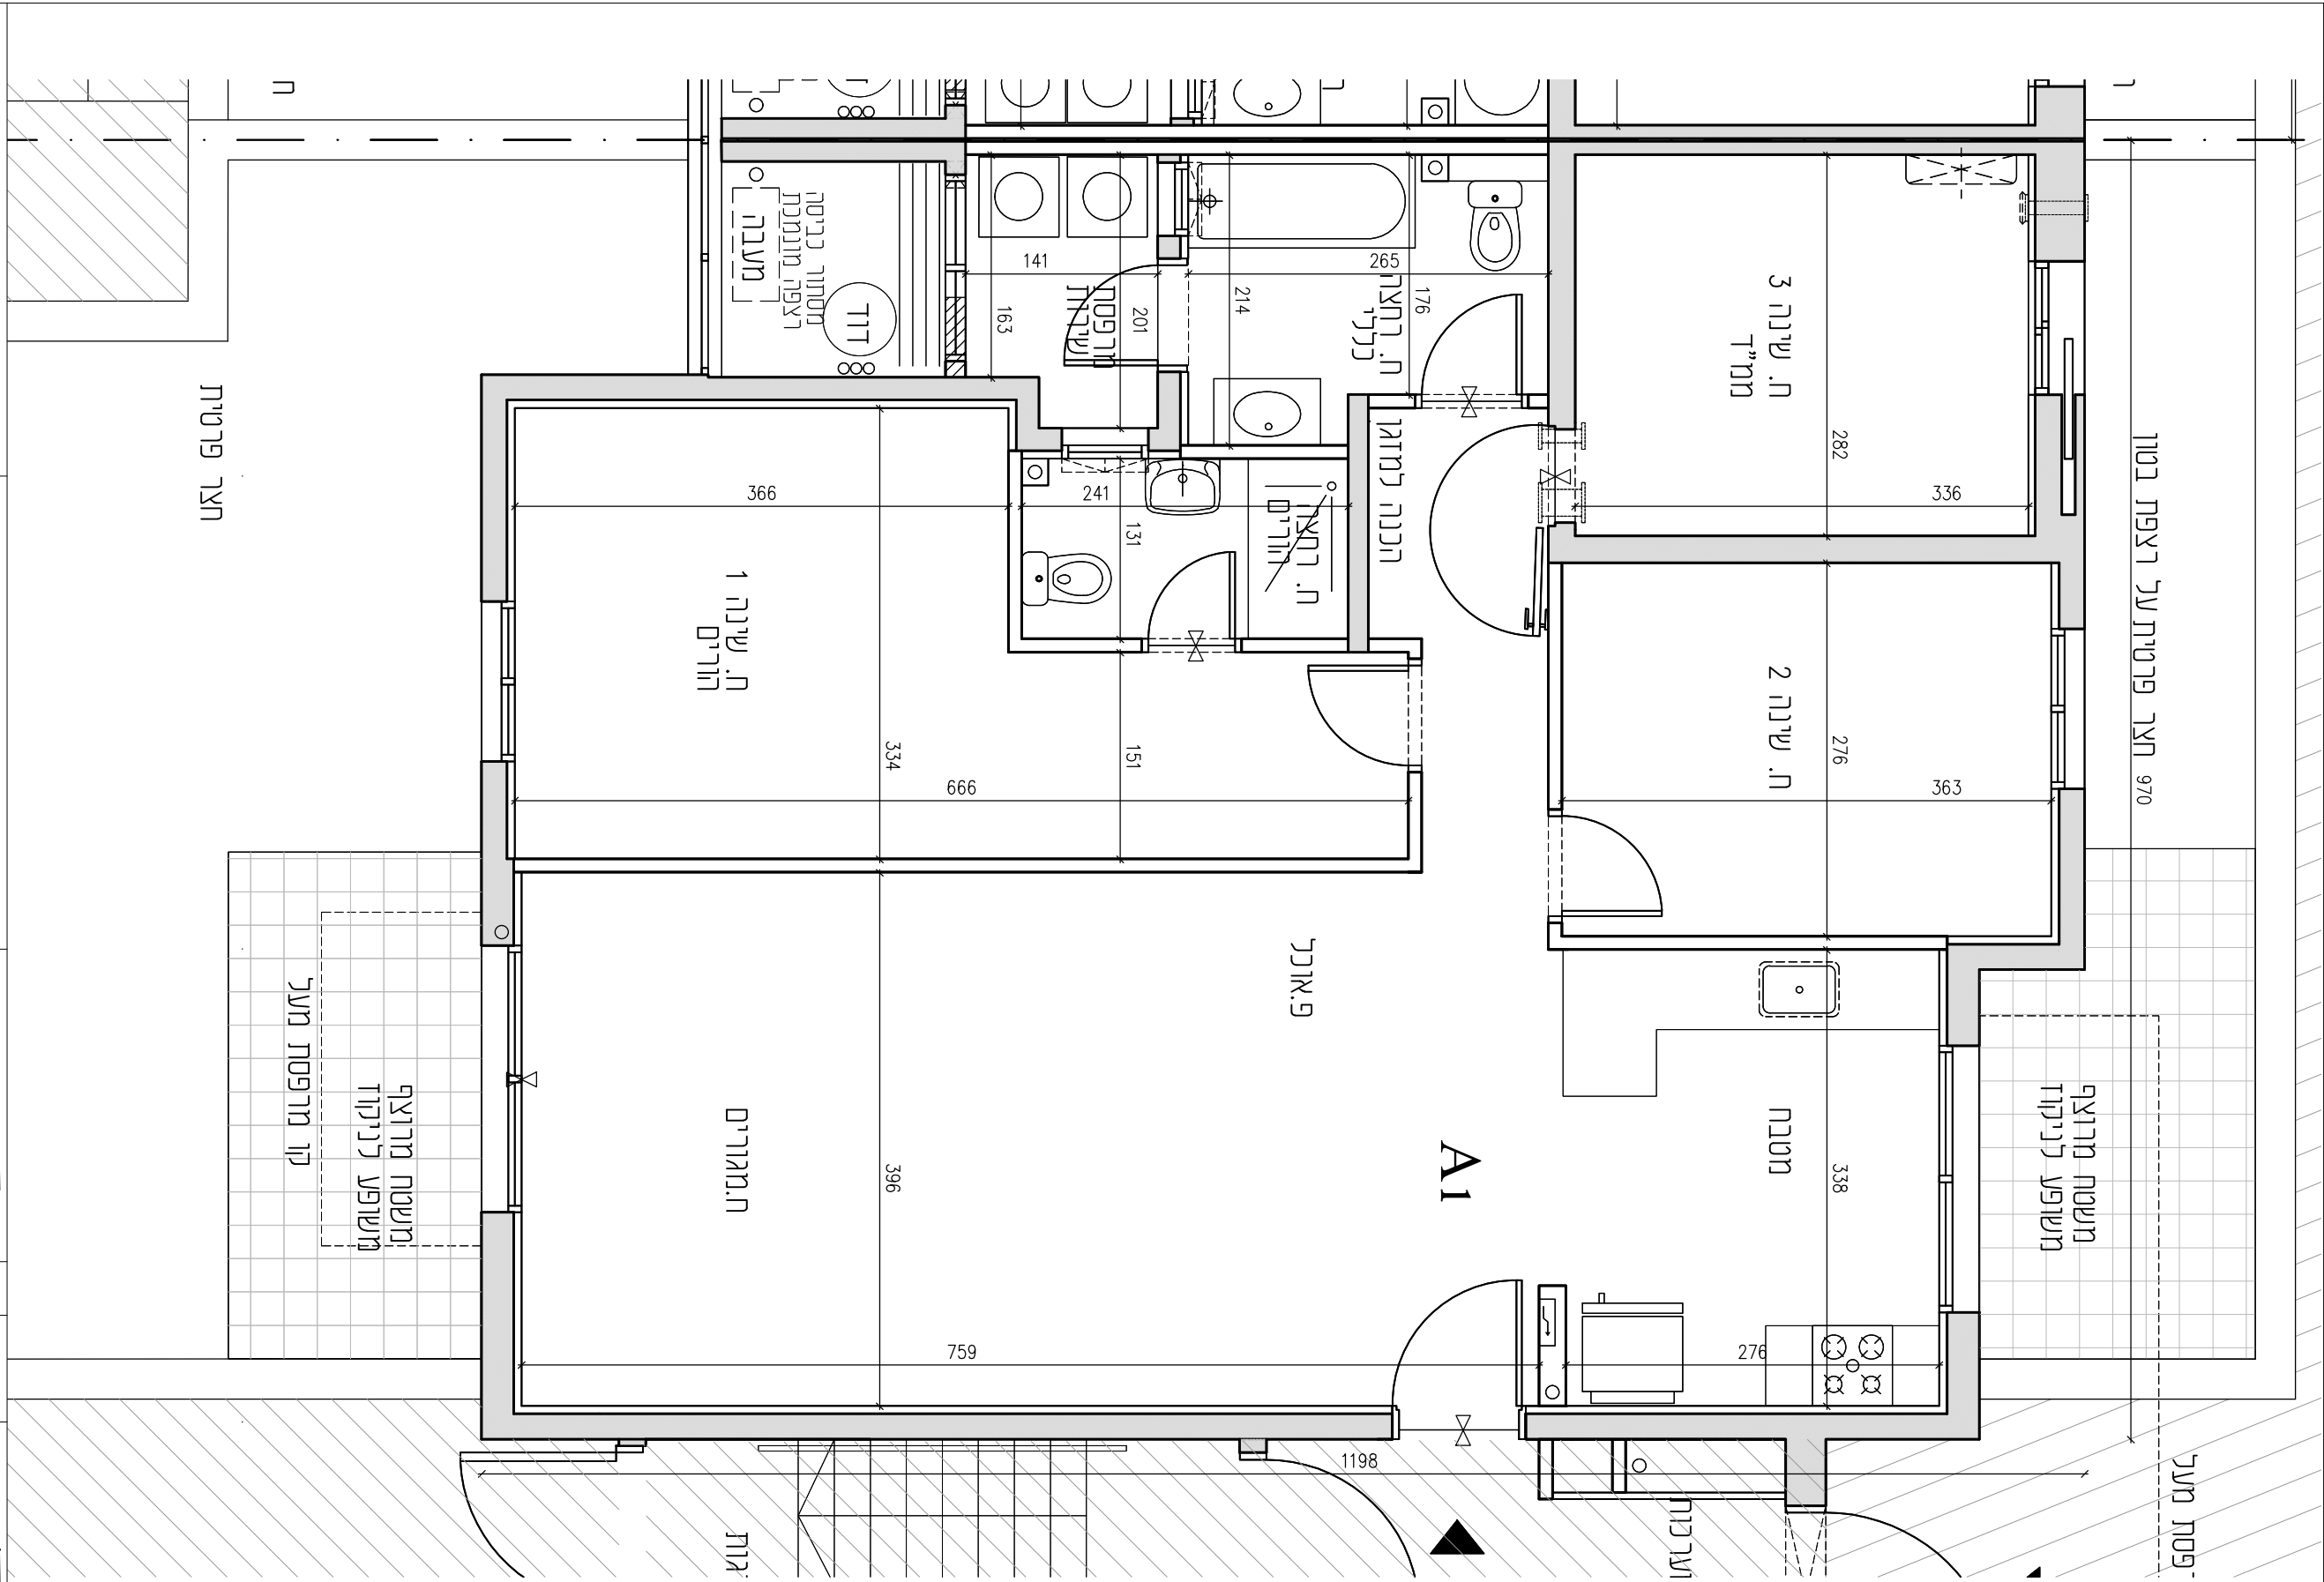

תכנית דירה א1
מס' חדרים: 4
קנ"מ 1:50

תכנית מגרשים
מהדורה מס' 1
תאריך: 27.3.18
חוק מכר דירות

התכנית לפני היתר בניה ולכן ייתכנו שינויים והתאמות ככל שידרשו, ע"י הרשויות המוסכמות, המתכננים והיועצים השונים.

חתימת הקונה

חתימת המוכר

ראה הערות ומקרא לתכנית בדף נפרד

תכנית קומה סכמטית

תכנית קומה סכמטית

תכנית קומה סכמטית

0	קומה	בנייה
2	מס' דירה	A

תכנית קומה סכמטית

* ראה המשך חצר פרטית בתכנית מגרש 311.