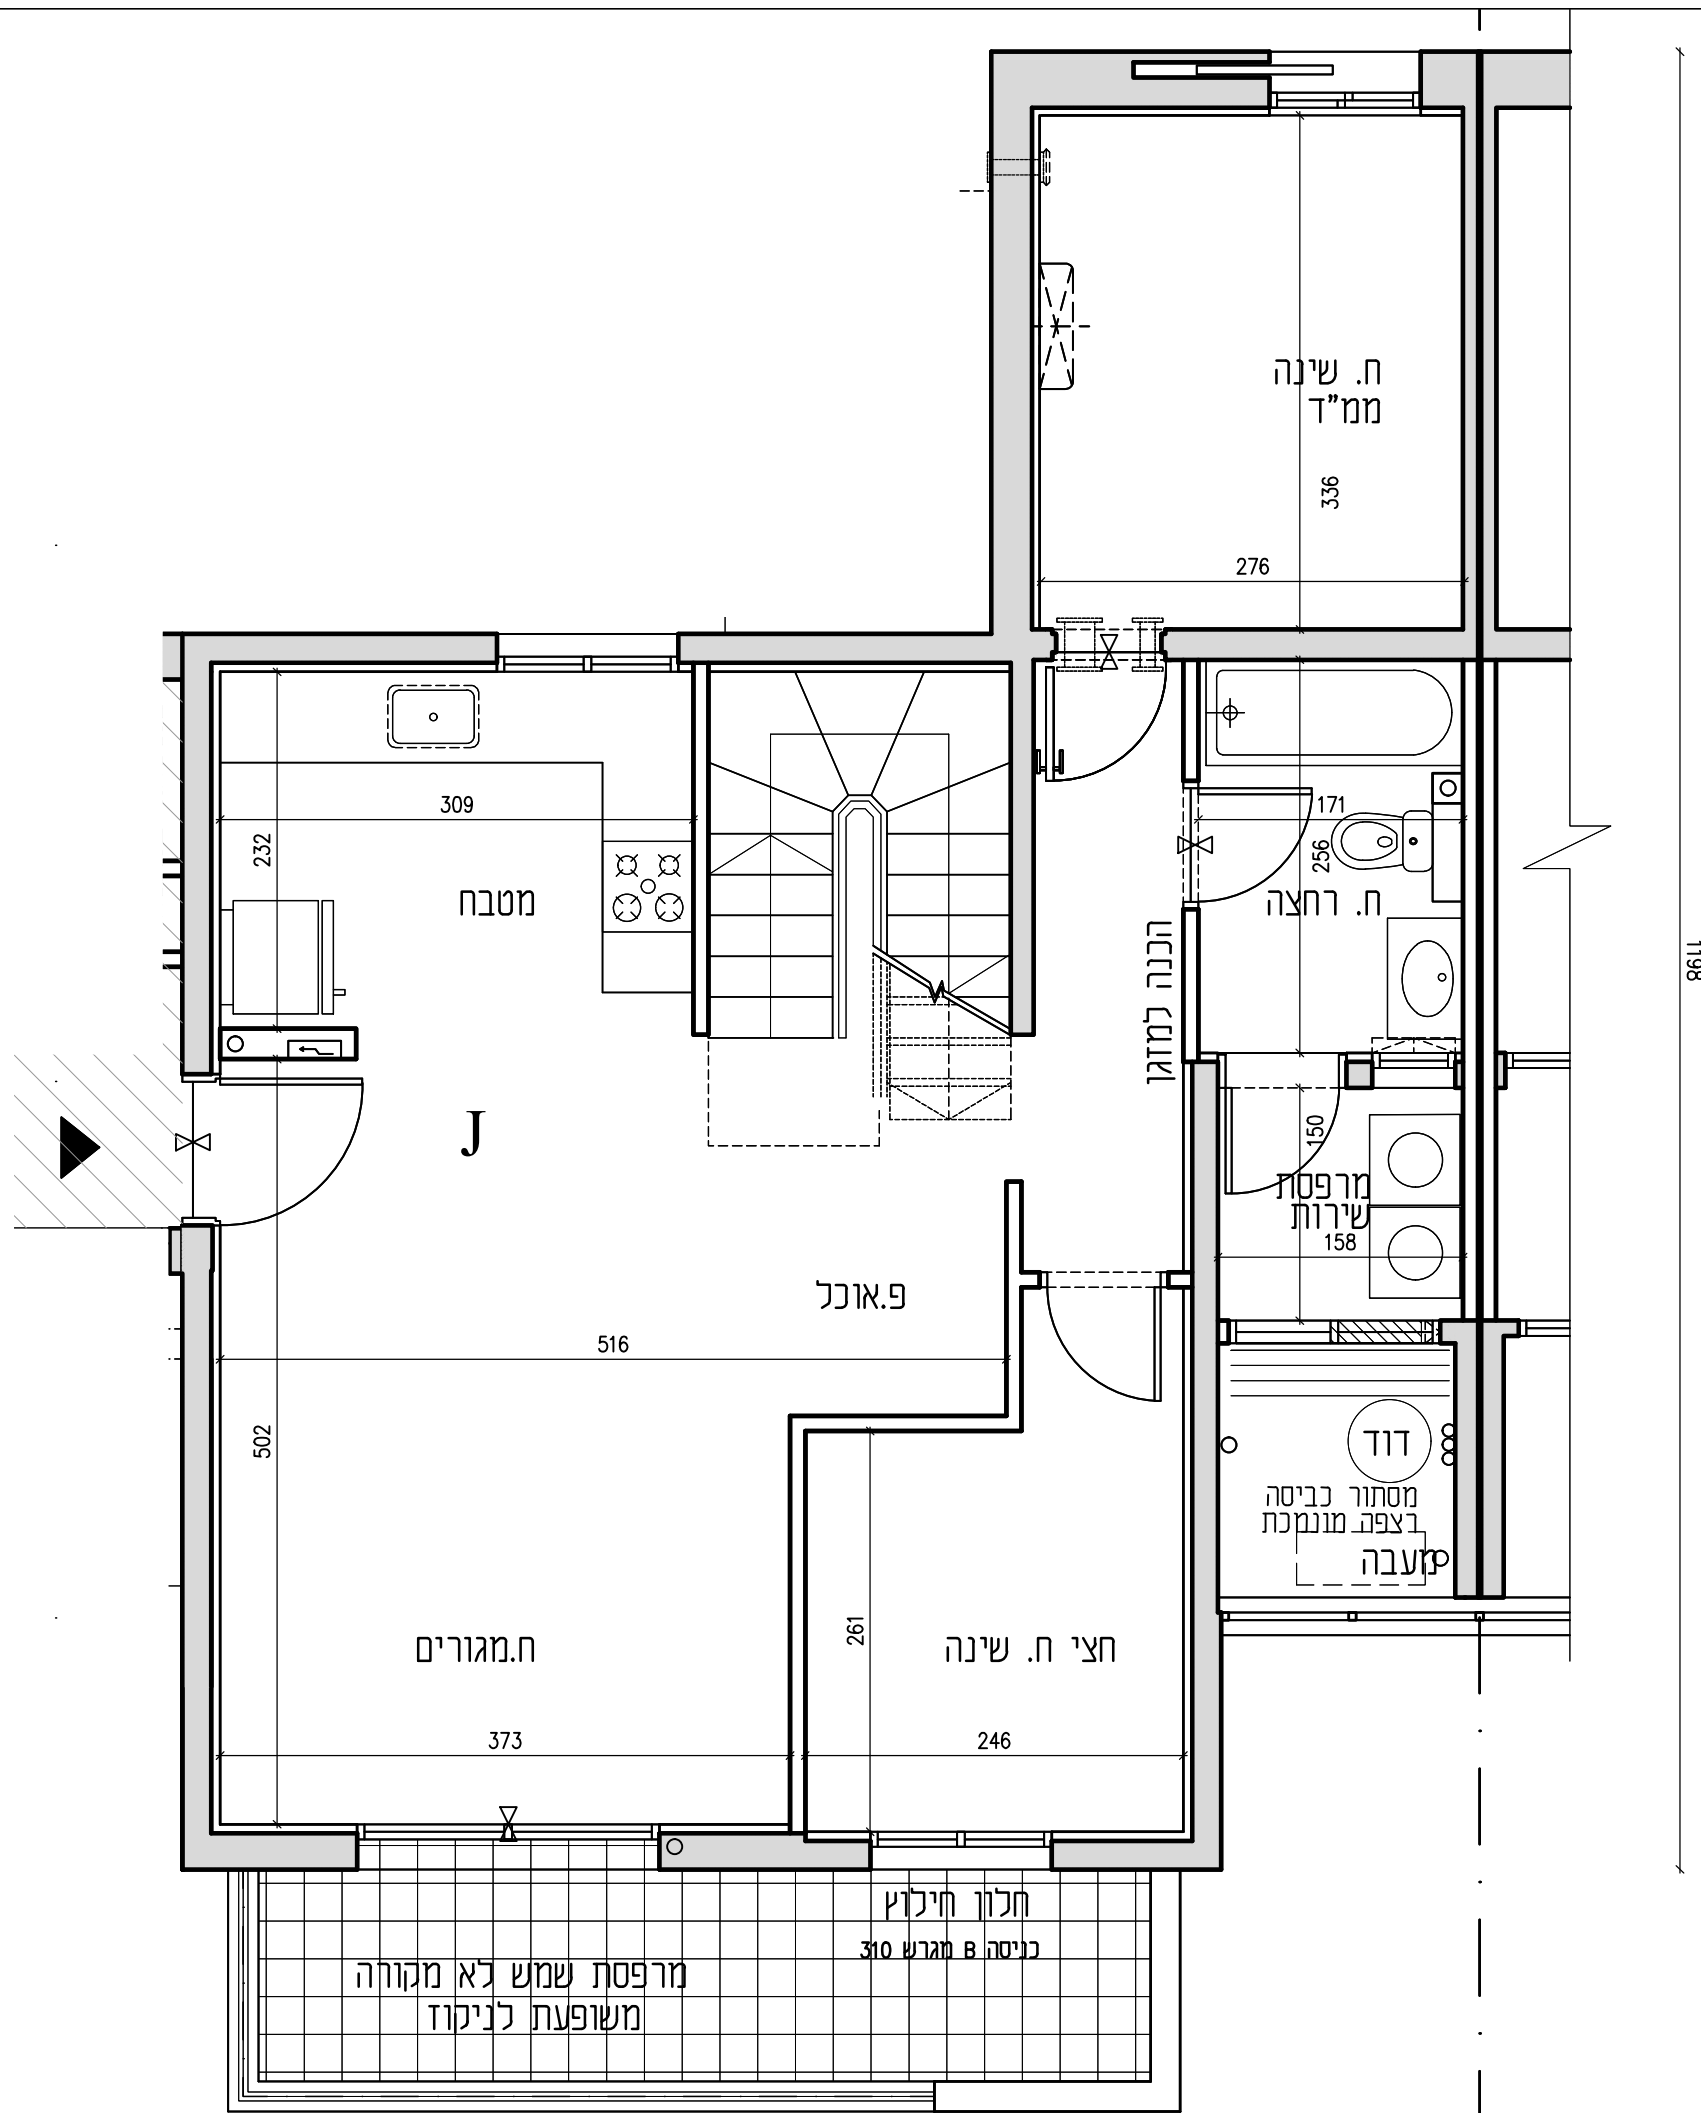

תכנית דירה נ מפלס תחתון
מס' חדרים: 3.5
קנ"מ 1:50

תכנית מגרשים
מהדורה מס' 1
תאריך: 26.3.18
חוק מכר דירות

ייתכנו שינויים והתאמות ככל שידרשו, ע"י הרשויות המוסכמות, המתכננים והיועצים השונים.

חתימת הקונה
חתימת המוכר

ראה הערות ומקרא לתכנית בדף נפרד

תכנית קומה סכמטית

תכנית קומה סכמטית

כניסה	קומה	5
B	מס' דירה	11

תכנית קומה סכמטית

תכנית קומה סכמטית

1198

מרפסת שמש לא מקורה
משופעת לניקוז

חלון חילוף
כניסה B מגרש 310