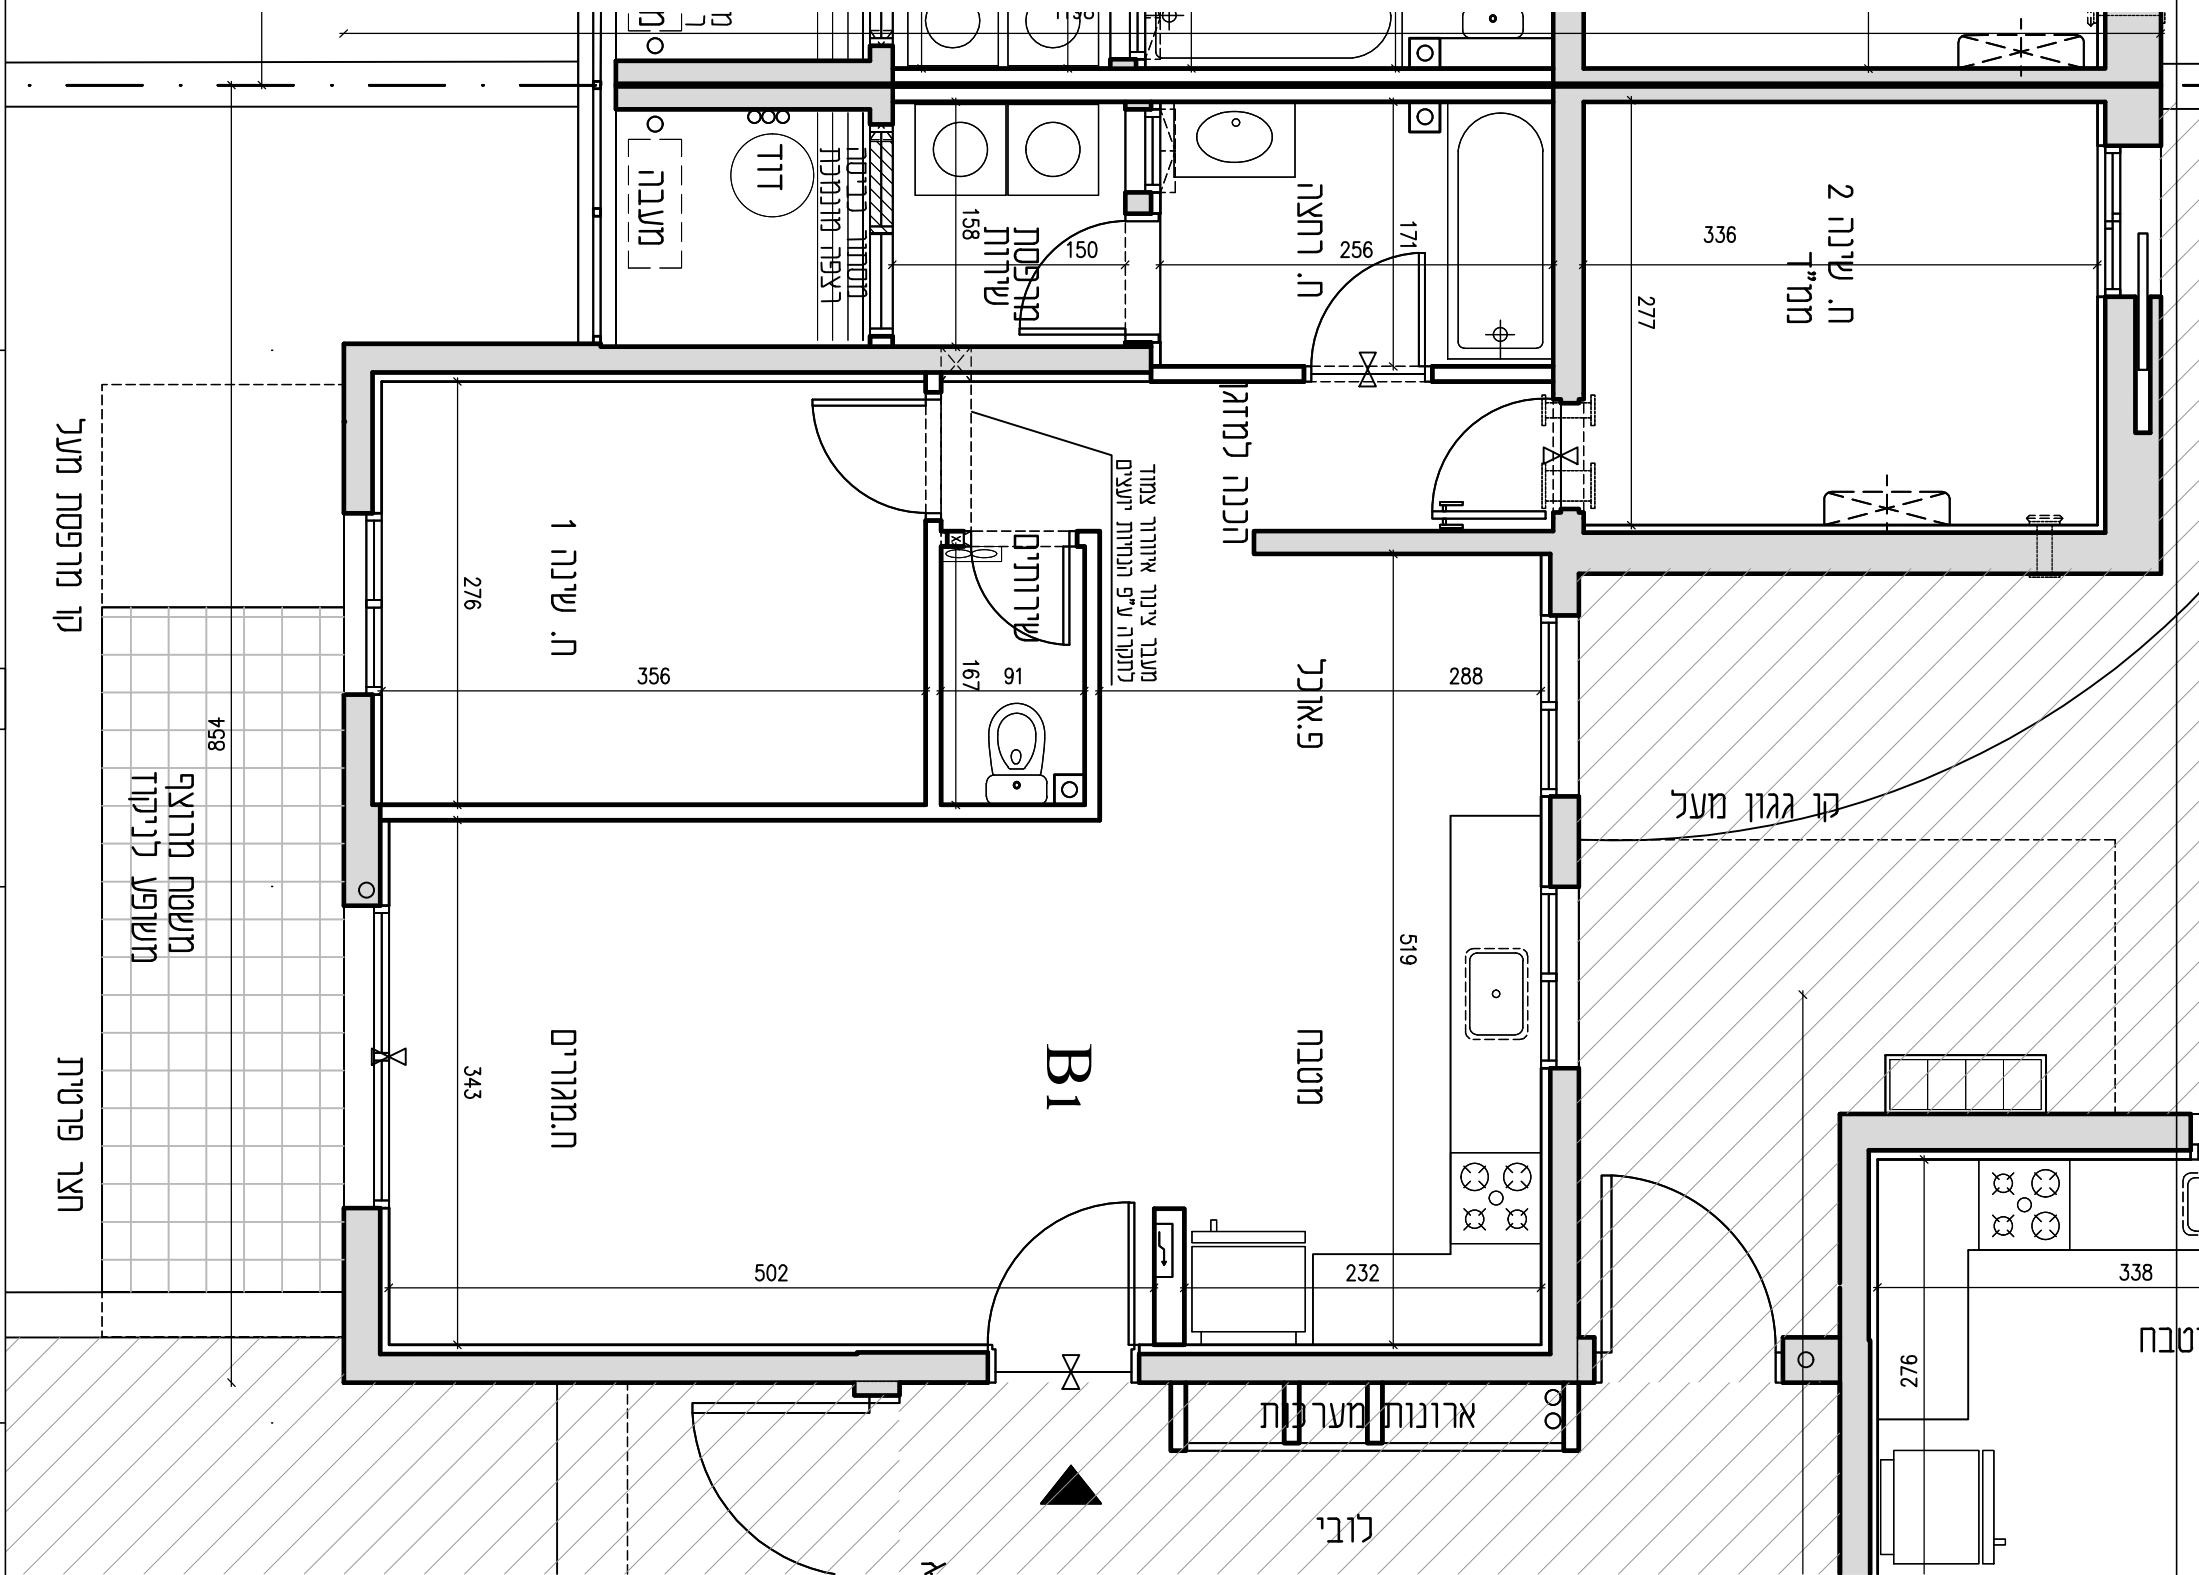

תכנית דירה B1
מס' חדרים: 3
קני"מ 1:50

תכנית מגרשים
מהדורה מס' 1
תאריך: 26.3.18
חוק מכר דירות

ייתכנו שינויים והתאמות ככל שידרשו, ע"י הרשויות המוסכמות, המתכננים והיועצים השונים.

חתימת הקונה

חתימת המוכר

ראה הערות ומקרא לתכנית בדף נפרד

תכנית קומה סכמטית

תכנית קומה סכמטית

0	קומה	כניסה
2	מס' דירה	D

תכנית קומה סכמטית

תכנית קומה סכמטית

* ראה המשך חצר פרטית בתכנית מגרש 310.