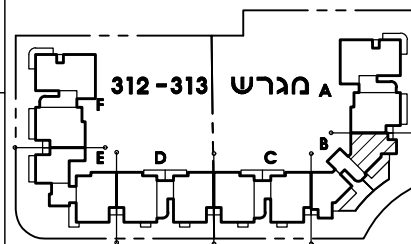

תכנית דירה G
מס' חדרים: 3
קנ"מ 1:50

תכנית מגרשים
מהדורה מס' 1
תאריך: 28.3.18
חוק מכר דירות

ייתכנו שינויים והתאמות ככל שידרשו, ע"י הרשויות המוסכמות, המתכננים והיועצים השונים.

חתימת הקונה

חתימת המוכר

ראה הערות ומקרא לתכנית בדף נפרד

תכנית קומה סכמטית

תכנית קומה סכמטית

תכנית קומה סכמטית

תכנית קומה סכמטית

6	5	4	3	קומה	כניסה
9	7	5	3	מס' דירה	B