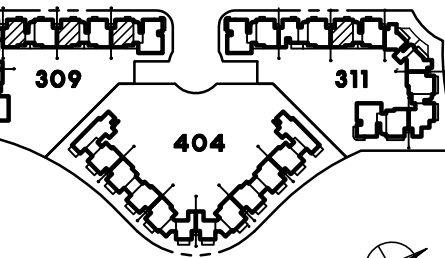

תכנית דירה A  
מס' חדרים: 4  
קני"מ 1:50

תכנית מגרשים  
מהדורה מס' 1  
תאריך: 28.3.18  
חוק מכר דירות

ייתכנו שינויים והתאמות ככל  
שידרשו, ע"י הרשויות המוסכמות,  
המתכננים והיועצים השונים.

חתימת הקונה

חתימת המוכר

ראה הערות ומקרא לתכנית בדף נפרד

תכנית קומה סכמטית

4	3	2	1	קומה	בניסה
9	7	5	3	מס' דירה	C
4	3	2	1	קומה	בניסה
9	7	5	3	מס' דירה	D
4	3	2	1	קומה	בניסה
9	7	5	3	מס' דירה	E

תכנית קומה סכמטית

4	3	2	1	קומה	בניסה
9	7	5	3	מס' דירה	C