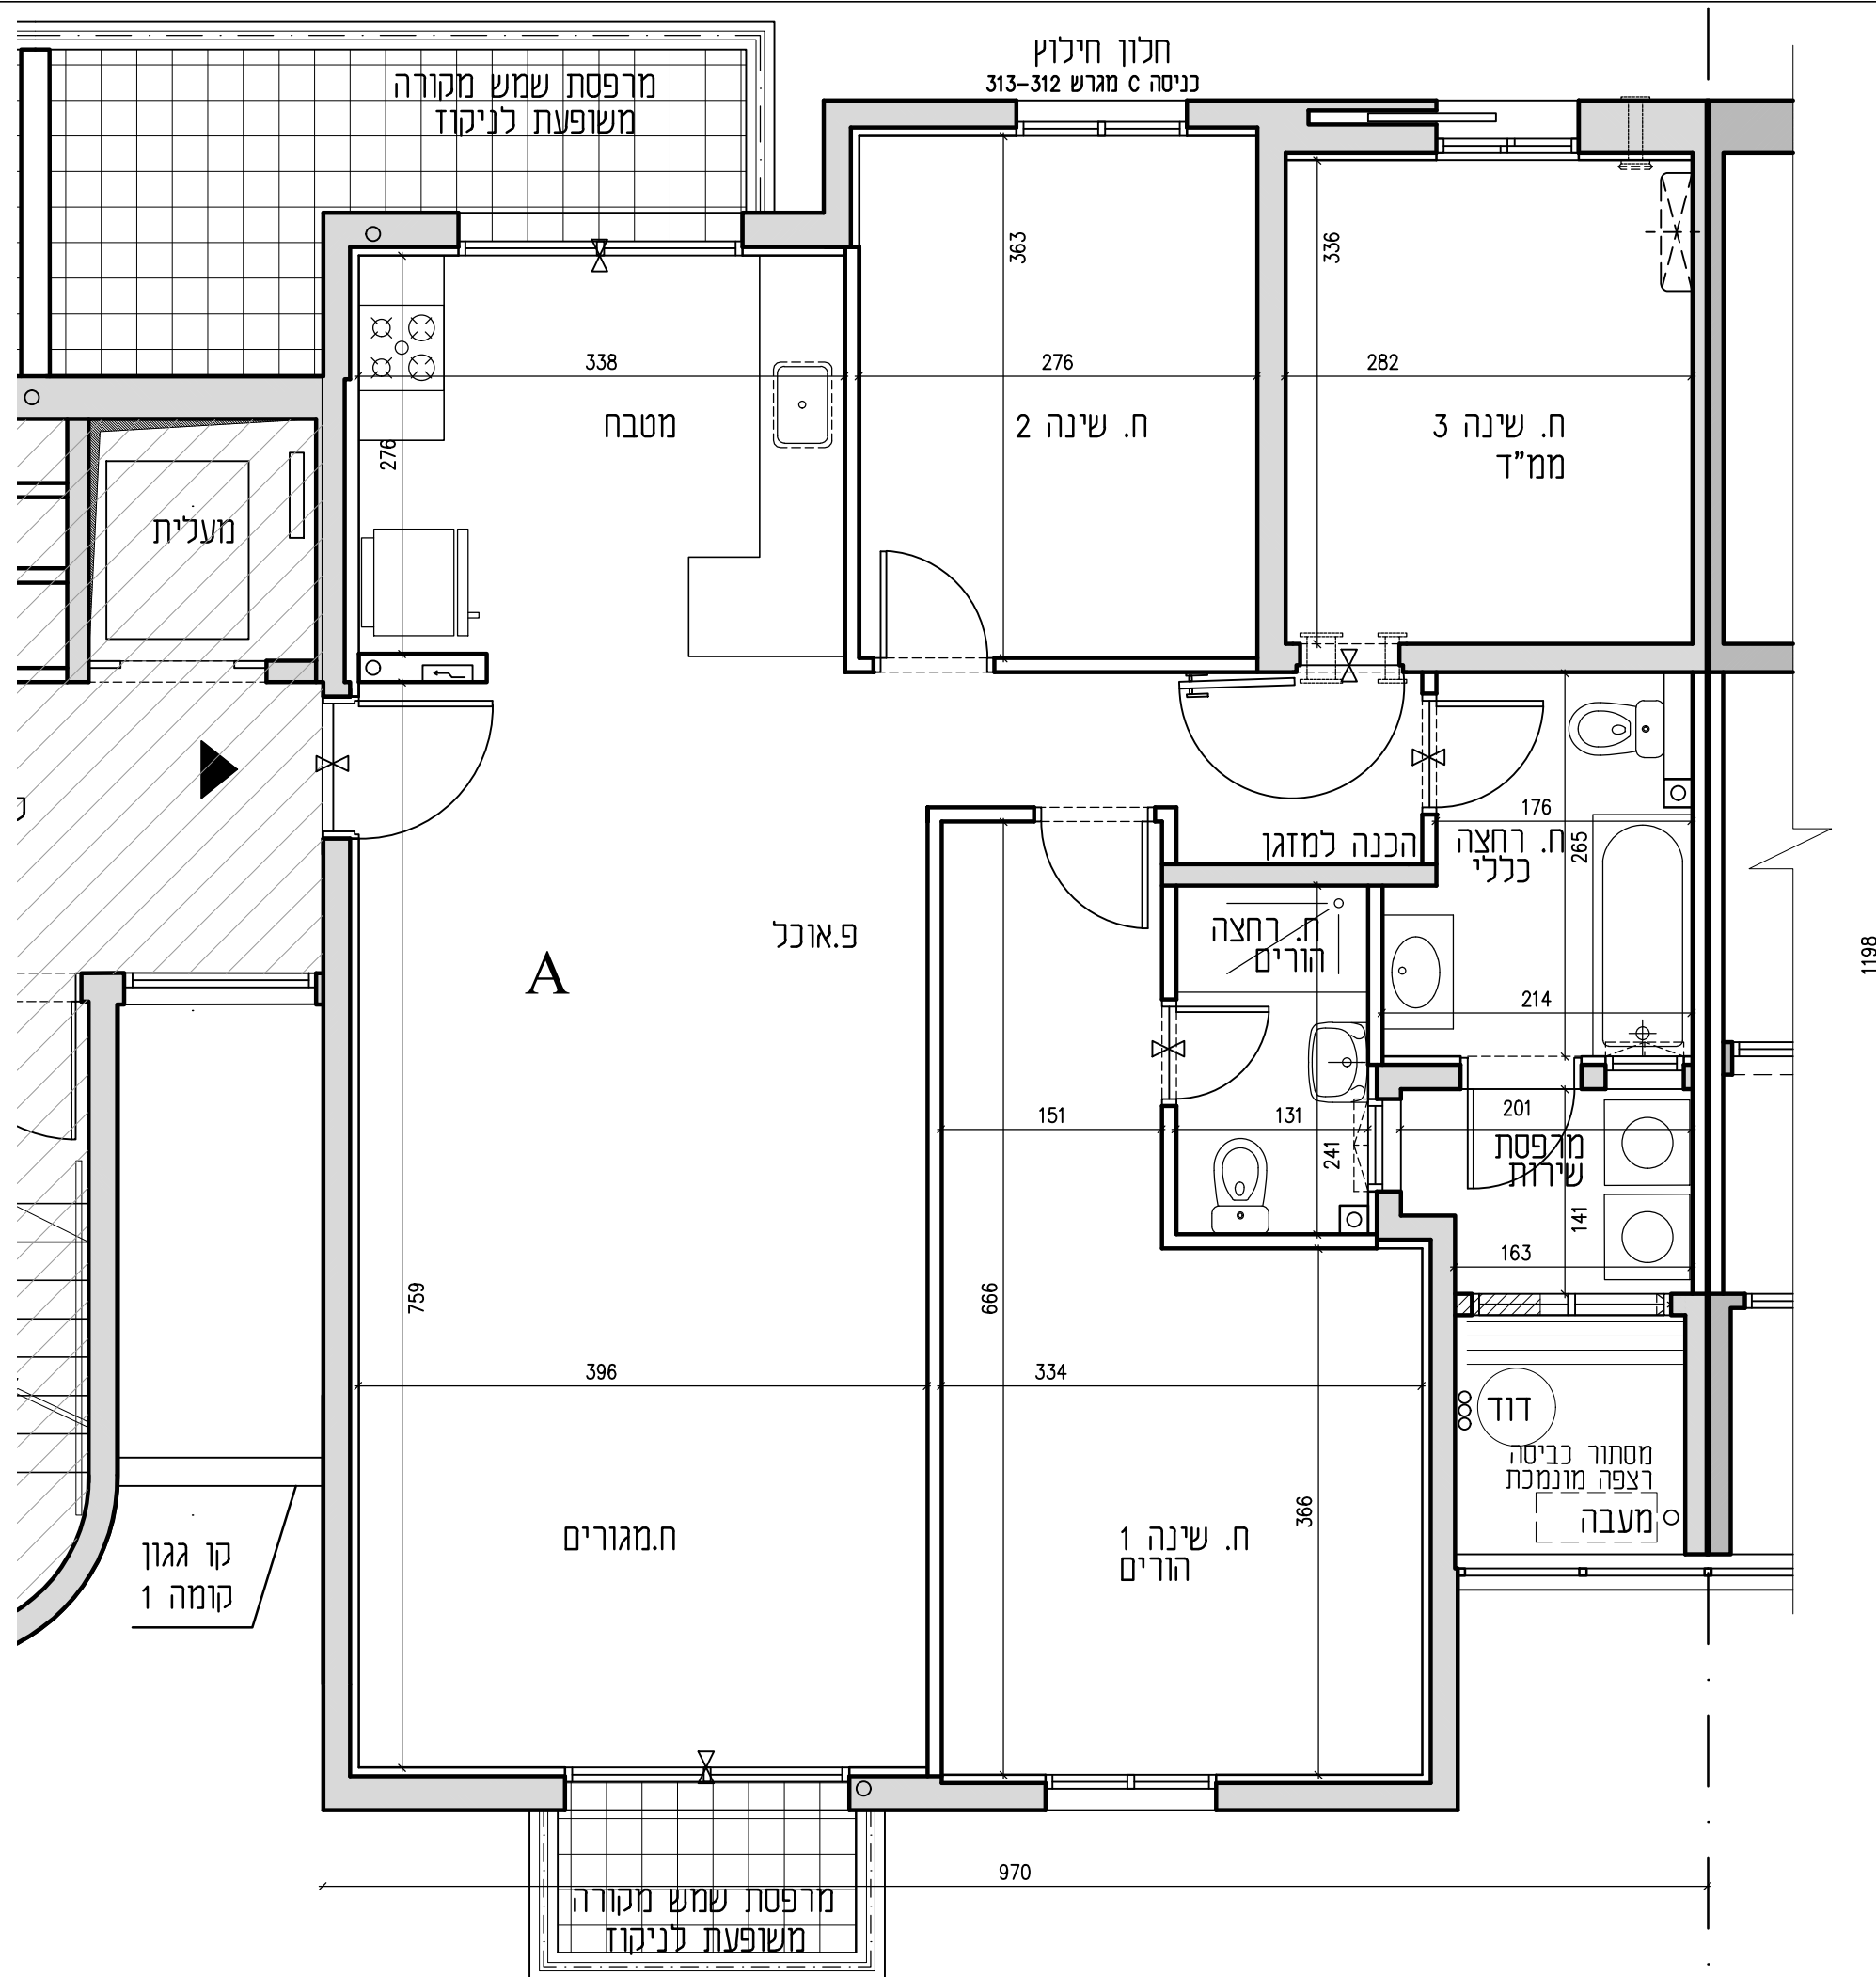

תכנית דירה A  
מס' חדרים: 4  
קני"מ 1:50

תכנית מגרשים  
מהדורה מס' 1  
תאריך: 28.3.18  
חוק מכר דירות

ייתכנו שינויים והתאמות ככל  
שידרשו, ע"י הרשויות המוסכמות,  
המתכננים והיועצים השונים.

חתימת הקונה

חתימת המוכר

ראה הערות ומקרא לתכנית בדף נפרד

תכנית קומה סכמטית

4	3	2	1	קומה	בניסה
9	7	5	3	מס' דירה	C
4	3	2	1	קומה	בניסה
9	7	5	3	מס' דירה	D
4	3	2	1	קומה	בניסה
9	7	5	3	מס' דירה	E

תכנית קומה סכמטית

4	3	2	1	קומה	בניסה
9	7	5	3	מס' דירה	C

תכנית קומה סכמטית

4	3	2	1	קומה	בניסה
9	7	5	3	מס' דירה	C

תכנית קומה סכמטית

4	3	2	1	קומה	בניסה
9	7	5	3	מס' דירה	C
4	3	2	1	קומה	בניסה
9	7	5	3	מס' דירה	D

1198