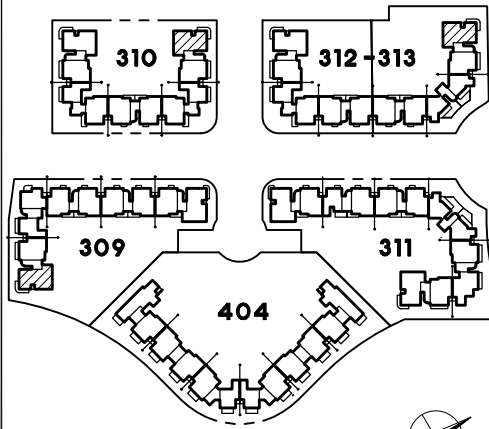

תכנית דירה L מפלט תחתון  
מס' חדרים: 6  
קנ"מ 1:50

תכנית מגרשים  
מהדורה מס' 1  
תאריך: 26.3.18  
חוק מכר דירות

ייתכנו שינויים והתאמות ככל שידרשו, ע"י הרשויות המוסכמות, המתכננים והיועצים השונים.

חתימת הקונה

חתימת המוכר

ראה הערות ומקרא לתכנית בדף נפרד

תכנית קומה סכמטית

כניסה	קומה	3
מס' דירה	7	A

תכנית קומה סכמטית

כניסה	קומה	5
מס' דירה	9	A

תכנית קומה סכמטית

תכנית קומה סכמטית