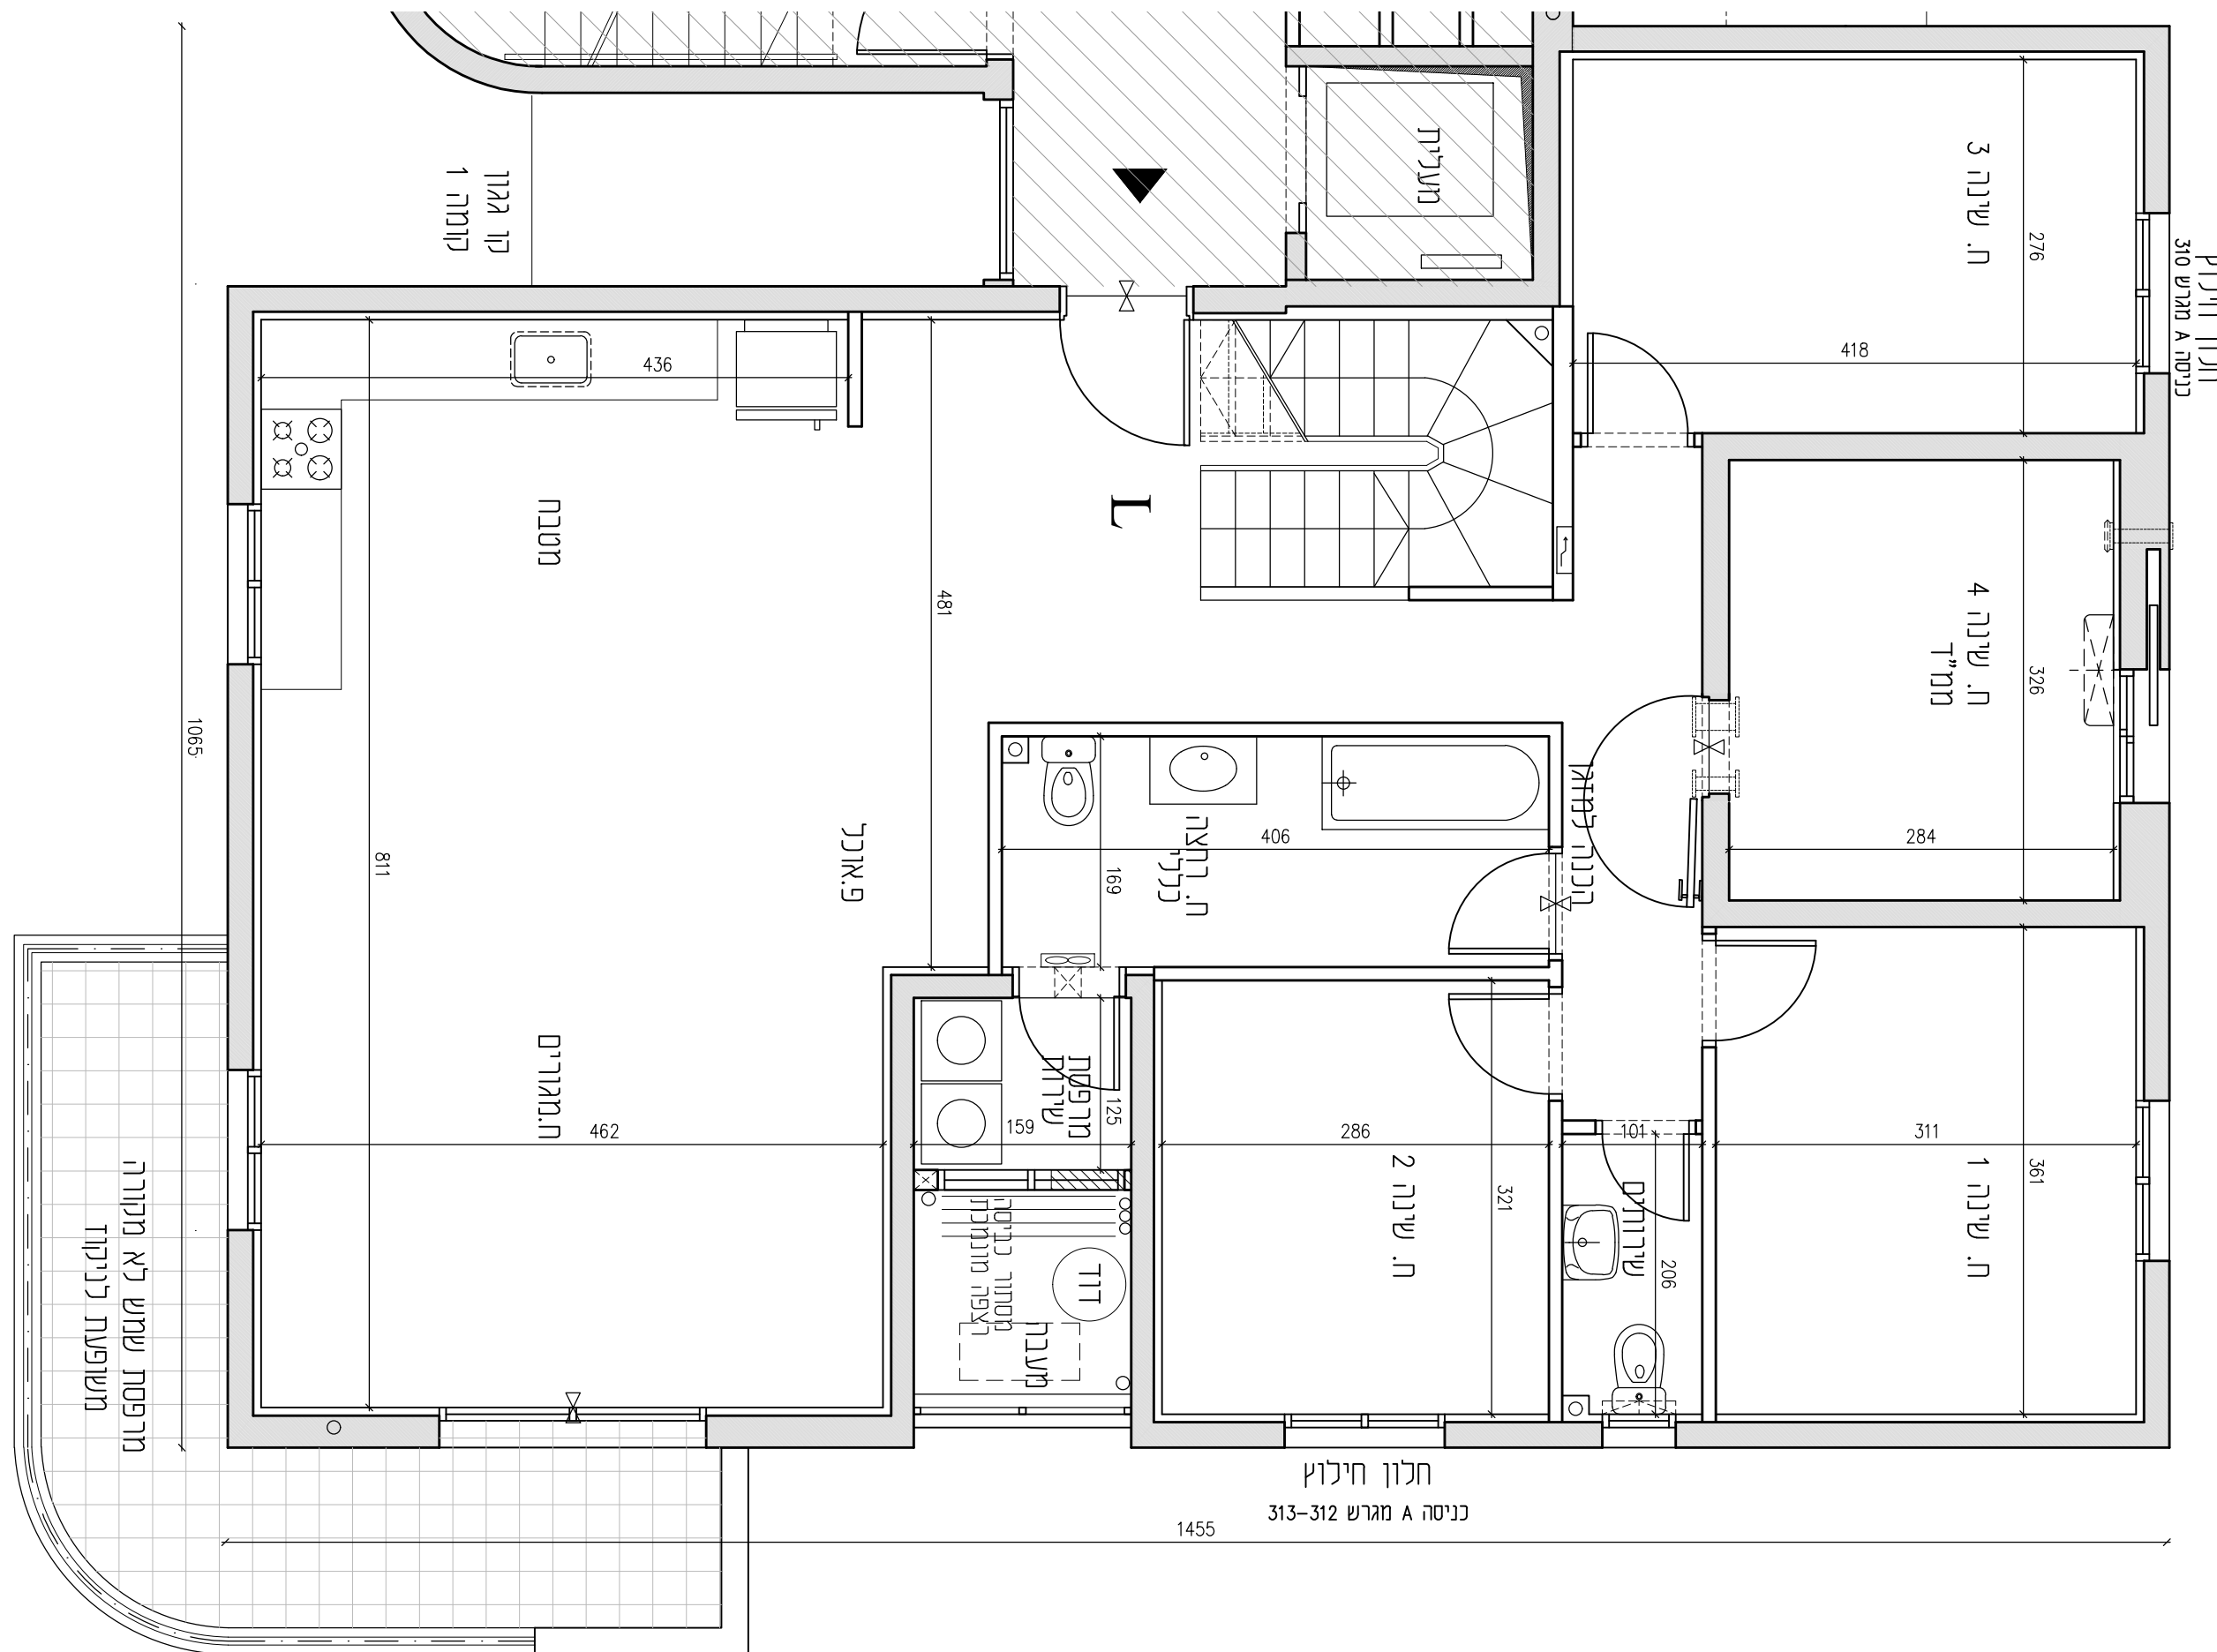

תכנית דירה L מפלט תחתון  
מס' חדרים: 6  
קנ"מ 1:50

תכנית מגרשים  
מהדורה מס' 1  
תאריך: 26.3.18  
חוק מכר דירות

ייתכנו שינויים והתאמות ככל שידרשו, ע"י הרשויות המוסכמות, המתכננים והיועצים השונים.

חתימת הקונה

חתימת המוכר

ראה הערות ומקרא לתכנית בדף נפרד

תכנית קומה סכמטית

כניסה	קומה	3
מס' דירה	7	A

תכנית קומה סכמטית

כניסה	קומה	5
מס' דירה	9	A

תכנית קומה סכמטית

תכנית קומה סכמטית

כניסה	קומה	5
מס' דירה	11	A

חלון חילוץ  
כניסה A מגרש 312-313  
1455