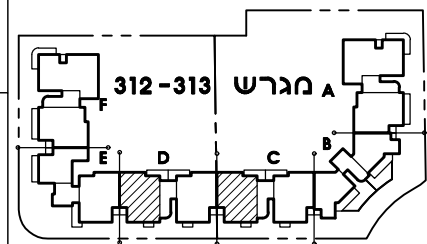

אביסרור למשתכן
בגדרה

תכנית דירה 1 מפלס תחתון
מס' חדרים: 5
קנ"מ 1:50

5	קומה	כניסה
12	מס' דירה	C
5	קומה	כניסה
12	מס' דירה	D

מגרש 310

תכנית מגרשים

מהדורה מס' 1
תאריך: 26.3.18
חוק מכר דירות

5	קומה	כניסה
12	מס' דירה	C

ייתכנו שינויים והתאמות ככל
שידרשו, ע"י הרשויות המוסכמות,
המתכננים והיועצים השונים.

מגרש 311

חתימת הקונה

חתימת המוכר

5	קומה	כניסה
12	מס' דירה	A
5	קומה	כניסה
12	מס' דירה	B
5	קומה	כניסה
12	מס' דירה	C

ראה הערות ומקרא לתכנית בדף נפרד